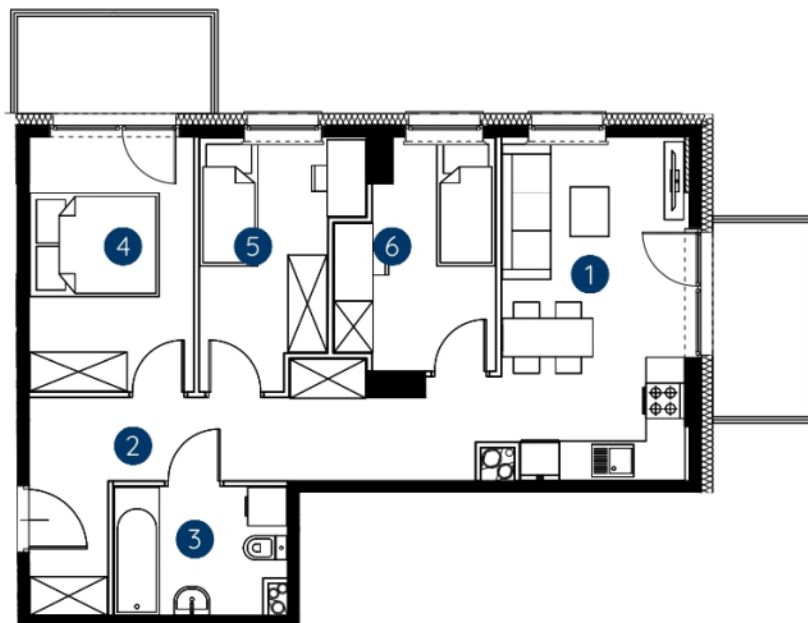

lokal 1.C.5.05

58,35 m²

piętro 5

budynek 1

**Murapol
Rivo**

Bydgoszcz, ul. Dworcowa

1. salon z aneksem kuchennym	14,97 m ²
2. hol wejściowy	12,57 m ²
3. łazienka	5,07 m ²
4. sypialnia	9,90 m ²
5. sypialnia	8,05 m ²
6. sypialnia	7,79 m ²
metraż	58,35 m²

Schemat kondygnacji

0 1 2 5m

Podziałka podana z tolerancją +/- 5%