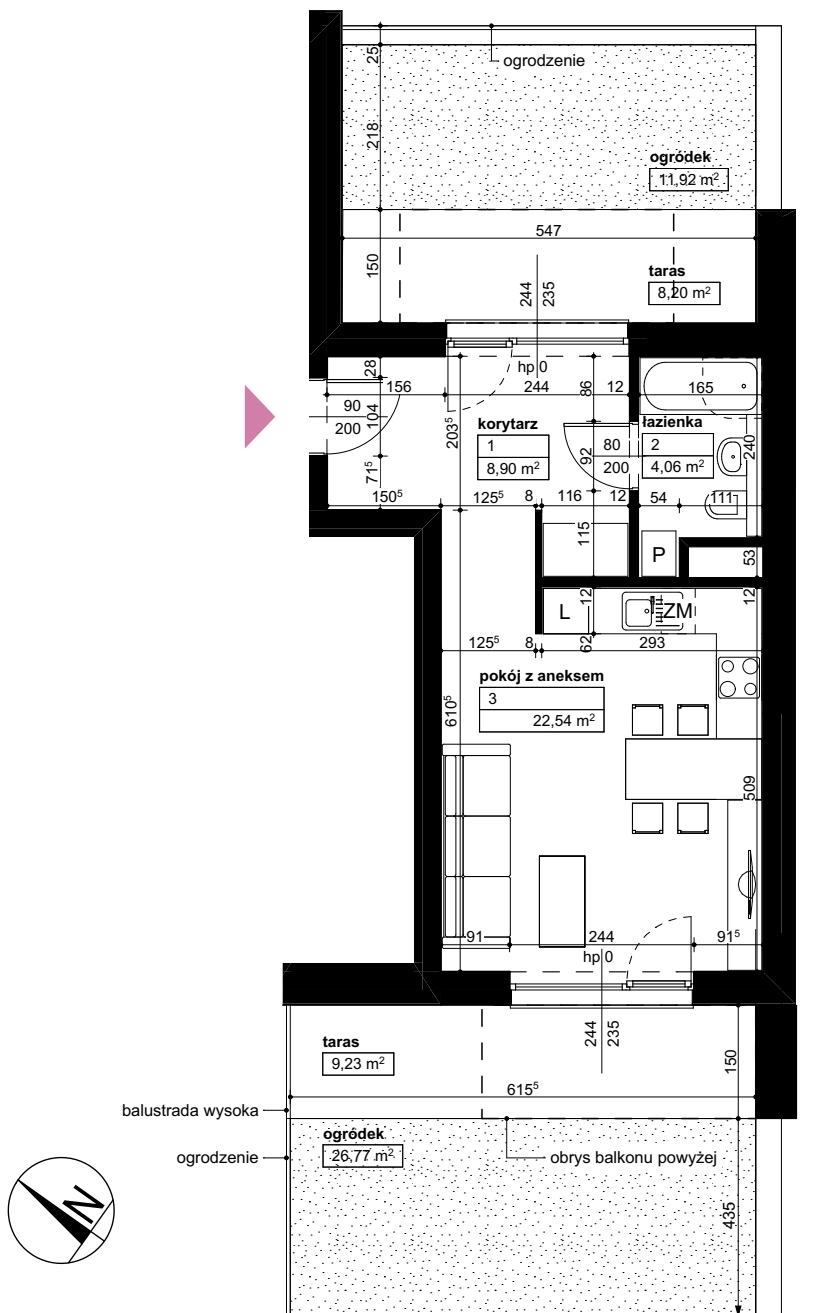

Lokalizacja osiedla

Położenie budynku

Skala 1:4000

Położenie mieszkania

Skala 1:2200

MAJTA

WÓLKOWYSKA

BUDYNEK MIESZKALNY
WIELORODZINNY
UL. WÓLKOWYSKA
W POZNANIU

SKALA 1:100

Wymiary podano w świetle ścian surowych, powierzchnie podano w świetle ścian otynkowanych.

OPIS MIESZKANIA:

Numer: C/3/0/1

Powierzchnia: 35,50m²

Kondygnacja: Parter

Struktura: 1 pokój z aneksem kuchennym