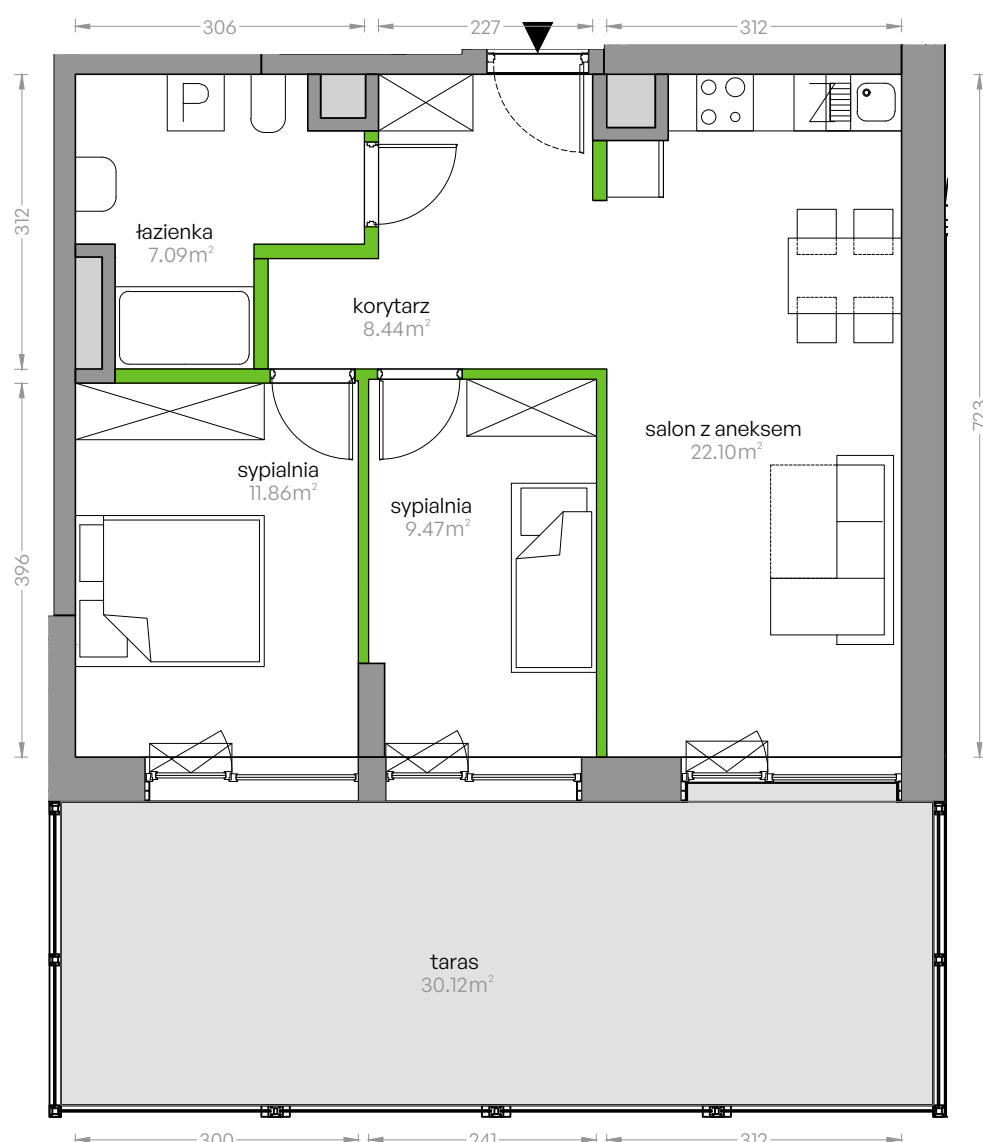

Sikorskiego Vita.

nr 30

Powierzchnia **58.96m²**

Piętro 0

Aranżacja mieszkania jest przykładowa

Powierzchnia **użytkowa**

Rzut kondygnacji **0**

Plan osiedla **Budynek 1**

salon z aneksem	22.10m ²
sypialnia	11.86m ²
sypialnia	9.47m ²
łazienka	7.09m ²
korytarz	8.44m ²
Razem	58.96m²
+ taras	30.12m ²

U nas nigdy nie płacisz za powierzchnię pod ścianami działowymi