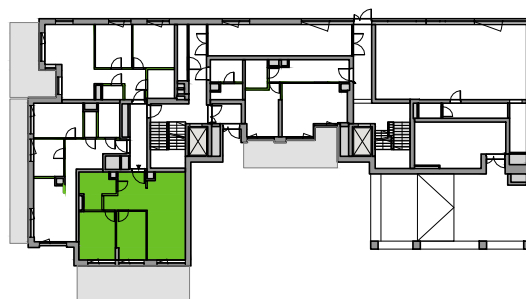

Sikorskiego Vita.

nr 30

Powierzchnia **58.96m²**

Piętro 0

Aranżacja mieszkania jest przykładowa

Powierzchnia **użytkowa**

Rzut kondygnacji **0**

Plan osiedla **Budynek 1**

salon z aneksem	22.10m ²
sypialnia	11.86m ²
sypialnia	9.47m ²
łazienka	7.09m ²
korytarz	8.44m ²
Razem	58.96m²
+ taras	30.12m ²

U nas nigdy nie płacisz za powierzchnię pod ścianami działowymi