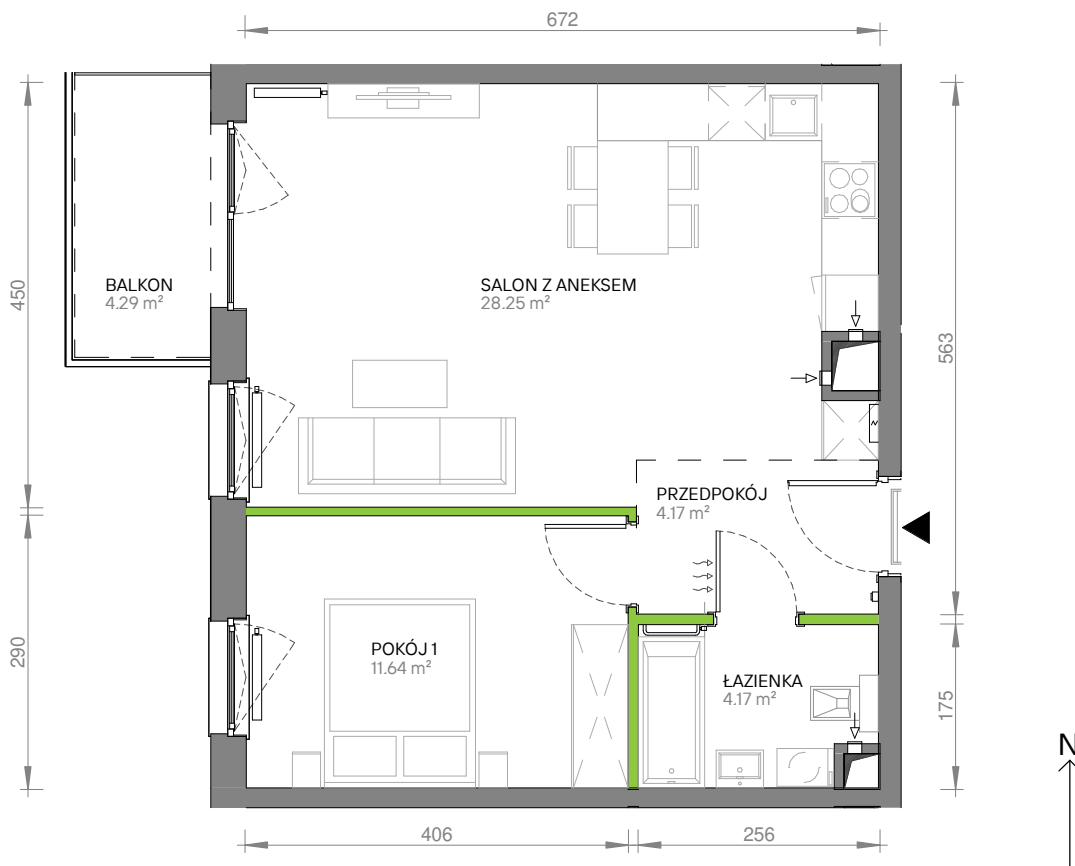

## nr 2/1/21

Powierzchnia **48.23 m<sup>2</sup>**

**Piętro 2**

Aranżacja mieszkania jest przykładowa

### Powierzchnia **użytkowa**

nie uwzględnia powierzchni pod ścianami działowymi

POKÓJ 1	11.64 m <sup>2</sup>
PRZEDPOKÓJ	4.17 m <sup>2</sup>
SALON Z ANEKSEM	28.25 m <sup>2</sup>
ŁAZIENKA	4.17 m <sup>2</sup>
<b>PO STRONIE KLIENTA</b>	<b>48.23 m<sup>2</sup></b>
+ BALKON	4.29 m <sup>2</sup>

W Develii nie płacisz za powierzchnię pod ścianami działowymi