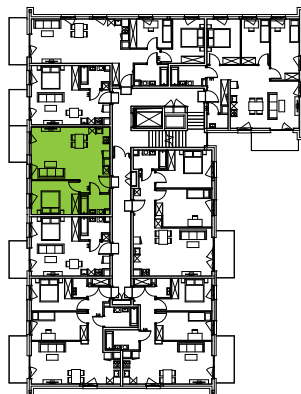

Via Flora.

nr 2/1/21

Powierzchnia **48.23 m²**

Piętro 2

Aranżacja mieszkania jest przykładowa

Powierzchnia **użytkowa**

nie uwzględnia powierzchni pod ścianami działowymi

POKÓJ 1	11.64 m²
PRZEDPOKÓJ	4.17 m²
SALON Z ANEKSEM	28.25 m²
ŁAZIENKA	4.17 m²
PO STRONIE KLIENTA	48.23 m²
+ BALKON	4.29 m²

W Develii nie płacisz za powierzchnię pod ścianami działowymi

Rzut kondygnacji **piętro 2**

Plan osiedla **Budynek 1**