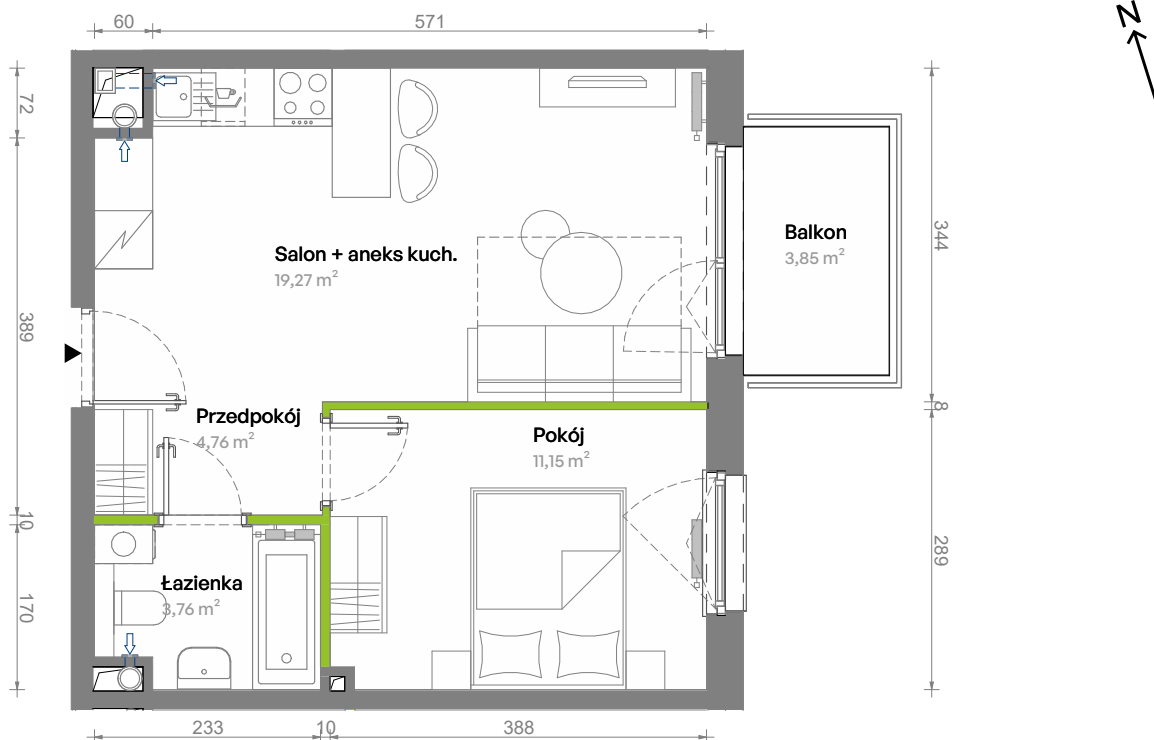

Południe Vita.

nr E3.02.22

Powierzchnia **38,94 m²**

Piętro **02**

Aranżacja mieszkania jest przykładowa.
Podano orientacyjne wymiary pomieszczeń.

Powierzchnia **użytkowa**

Rzut kondygnacji **Piętro 02**

Plan osiedla **Budynek E3**

Przedpokój	4,76 m ²
Salon + aneks kuch.	19,27 m ²
Pokój	11,15 m ²
Łazienka	3,76 m ²
Razem	38,94 m²
+ Balkon	3,85 m ²

U nas nigdy nie płacisz za powierzchnię pod ścianami działowymi