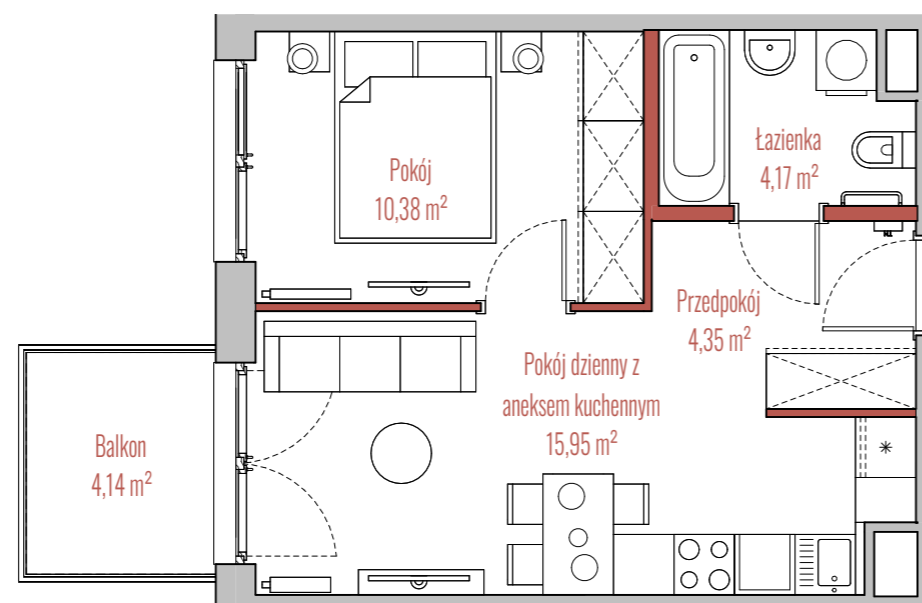

osiedle
JUJU

BUDYNEK

RZUT

PRZEKRÓJ

INFORMACJE O LOKALU

Budynek	A
Klatka	1
Piętro	II PIĘTRO
Numer lokalu	52

ZESTAWIENIE POWIERZCHNI

Pokój	10,38 m ²
Pokój dzienny z aneksem kuchennym	15,95 m ²
Przedpokój	4,35 m ²
Łazienka	4,17 m ²
Powierzchnia użytkowa:	34,85 m ²
Balkon	4,14 m ²

- ściany działowe
- szachty, ściany nośne i międzylokalowe