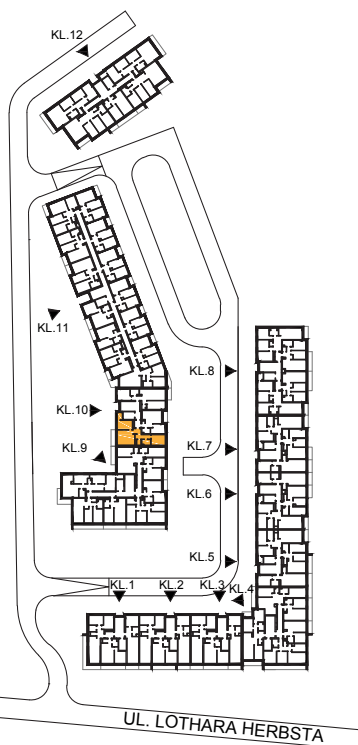

ul. Lothara Herbsta

powierzchnia użytkowa **64,03** m²

pokój dzienny z aneksem kuch.	22,29 m ²
sypialnia	12,52 m ²
sypialnia	11,68 m ²
garderoba	3,25 m ²
łazienka	4,00 m ²
wc	2,10 m ²
przedpokój	8,19 m ²
balkon	7,43 m ²