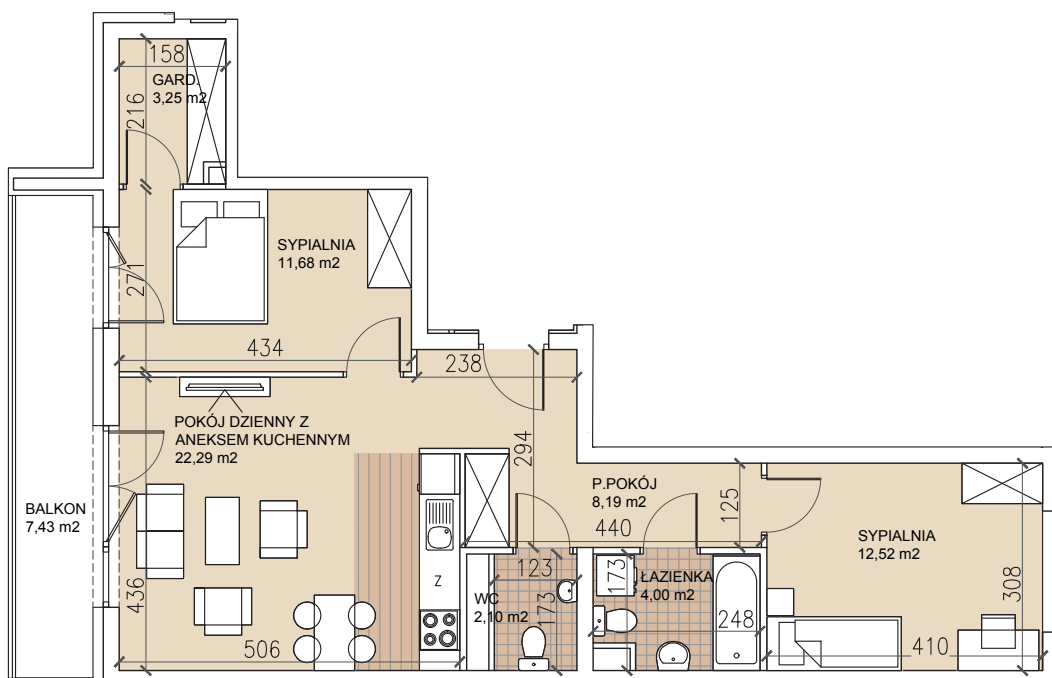

ul. Lothara Herbsta

powierzchnia użytkowa **64,03** m²

pokój dzienny z aneksem kuch.	22,29 m ²
sypialnia	12,52 m ²
sypialnia	11,68 m ²
garderoba	3,25 m ²
łazienka	4,00 m ²
wc	2,10 m ²
przedpokój	8,19 m ²
balkon	7,43 m ²