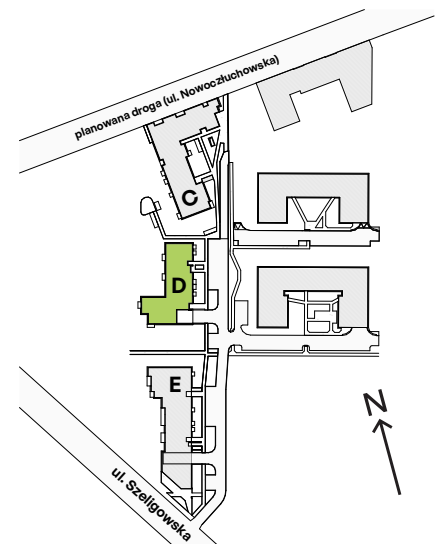

Bemosphere

nr D.22

Powierzchnia **80,06 m²**

Piętro 0

Aranżacja mieszkania jest przykładowa

Powierzchnia użytkowa

Salon + Aneks	29,28 m ²
Sypialnia	10,75 m ²
Pokój	10,41 m ²
Pokój	10,41 m ²
Łazienka	4,32 m ²
Łazienka	2,87 m ²
Garderoba	2,96 m ²
Korytarz	9,06 m ²
Razem	80,06 m²
+ Taras	5,51 m ²
+ Ogródek	133,44 m ²

Rzut kondygnacji Piętro 0

Plan osiedla Budynek D

U nas nigdy nie płacisz za powierzchnię pod ścianami działowymi