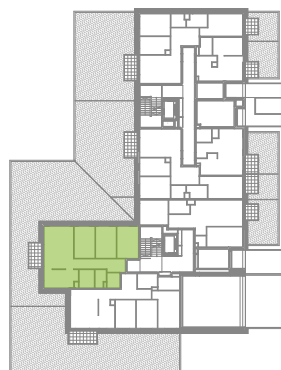

Bemosphere

nr D.22

Powierzchnia **80,06 m²**

Piętro 0

Aranżacja mieszkania jest przykładowa

Powierzchnia użytkowa

Salon + Aneks	29,28 m ²
Sypialnia	10,75 m ²
Pokój	10,41 m ²
Pokój	10,41 m ²
Łazienka	4,32 m ²
Łazienka	2,87 m ²
Garderoba	2,96 m ²
Korytarz	9,06 m ²
Razem	80,06 m²
+ Taras	5,51 m ²
+ Ogródek	133,44 m ²

Rzut kondygnacji Piętro 0

Plan osiedla Budynek D

U nas nigdy nie płacisz za powierzchnię pod ścianami działowymi