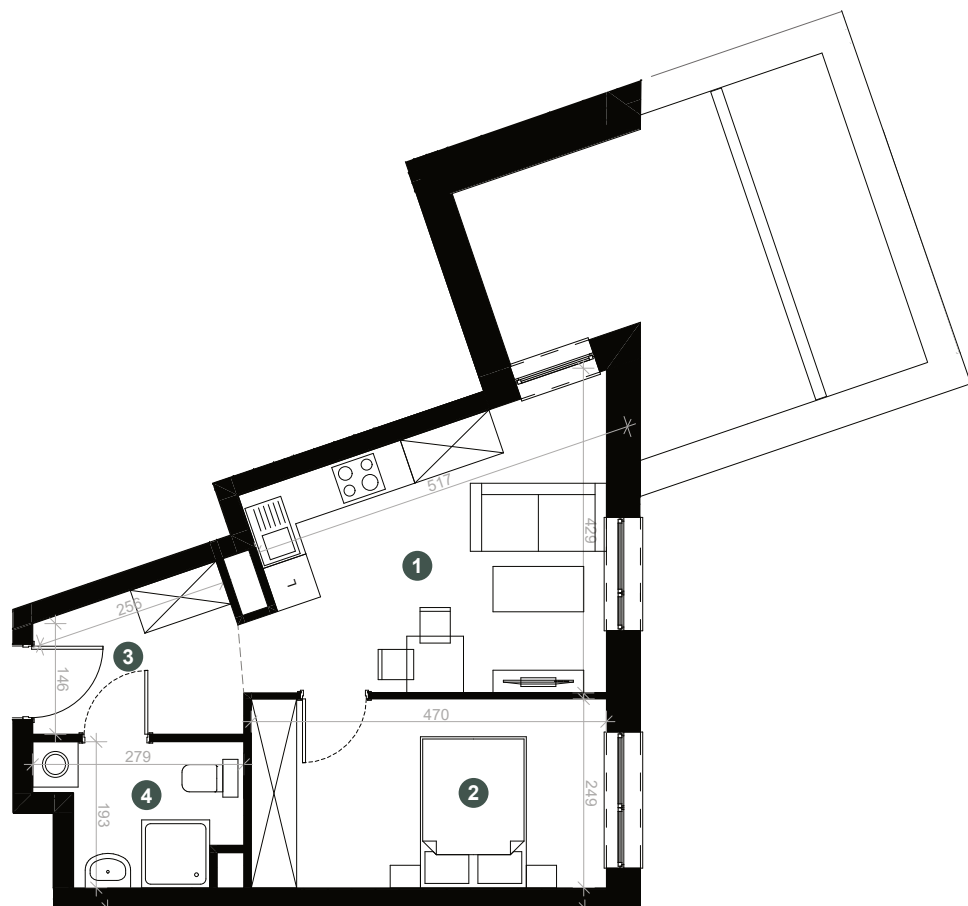

A4A

GN

Pogonowskiego

Pow.: 37,80 m²

Piętro: 3

1. Salon z aneksem kuchennym	16,26 m ²
2. Sypialnia	11,94 m ²
3. Korytarz	5,30 m ²
4. Łazienka	4,30 m ²

Powierzchnia: 37,80 m²

Taras: 19,61 m²