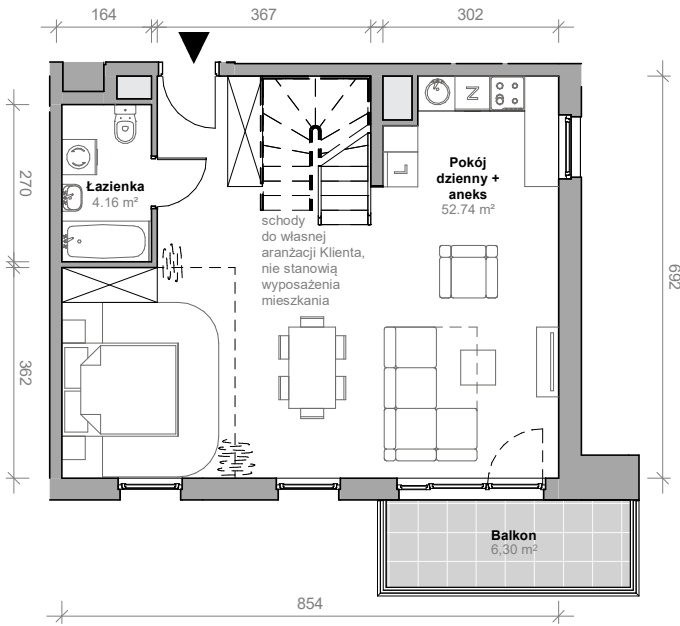

Przemyska Vita

I.4.M12

Powierzchnia **88,88 m²**

Piętro **4**

Aranżacja mieszkania jest przykładowa.

Powierzchnia **użytkowa**

nie uwzględnia powierzchni pod ścianami działowymi

Rzut kondygnacji **4**

Plan osiedla **Budynek I**

Pokój dzienny + aneks	52,74 m ²
Łazienka	4,16 m ²
Antresola	31,98 m ²
Razem	88,88 m²
+ balkon	6,30 m ²

U nas nigdy nie płacisz za powierzchnię pod ścianami działowymi