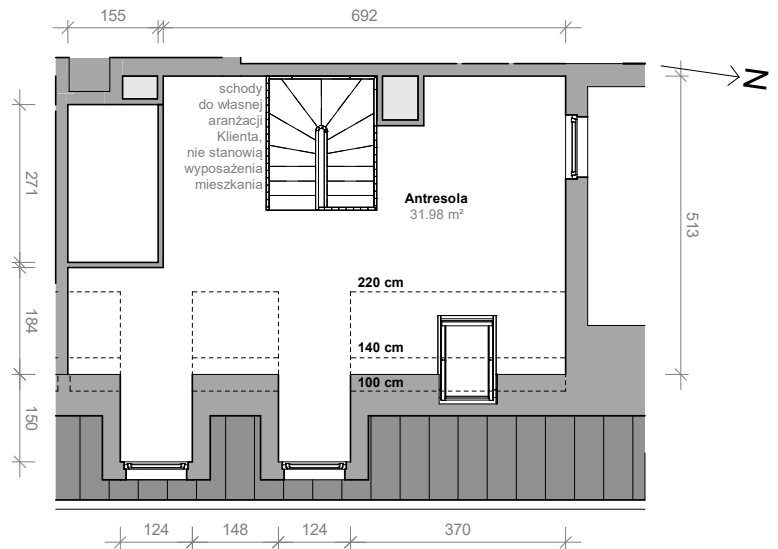

Przemyska Vita

I.4.M12

Powierzchnia **88,88 m²**

Piętro **4**

Aranżacja mieszkania jest przykładowa.

Powierzchnia **użytkowa**

nie uwzględnia powierzchni pod ścianami działowymi

Rzut kondygnacji **4**

Plan osiedla **Budynek I**

Pokój dzienny + aneks	52,74 m ²
Łazienka	4,16 m ²
Antresola	31,98 m ²
Razem	88,88 m²
+ balkon	6,30 m ²

U nas nigdy nie płacisz za powierzchnię pod ścianami działowymi