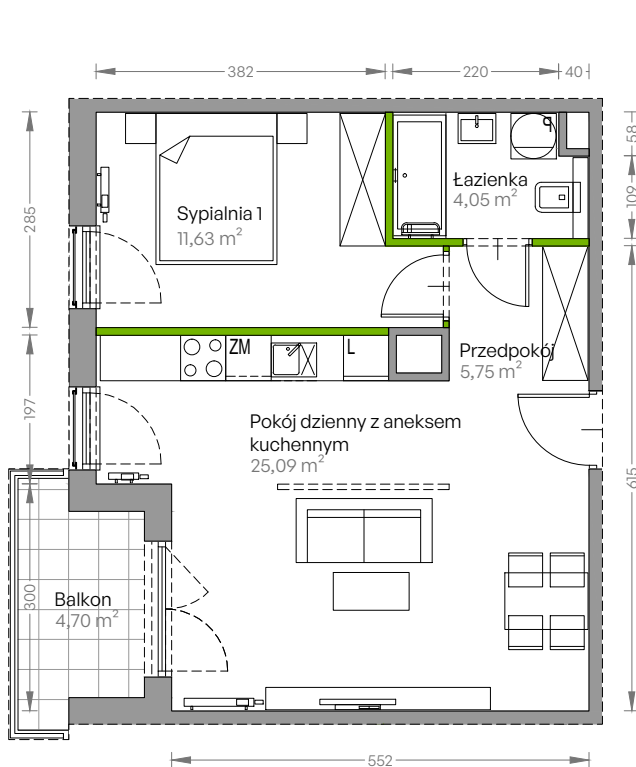

Centralna Vita

nr E.035

Powierzchnia **46,52 m²**

Piętro 5

Aranżacja mieszkania jest przykładowa

Powierzchnia użytkowa

przedpokój	5,75 m ²
sypialnia 1	11,63 m ²
pokój dzienny z aneksem kuchennym	25,09 m ²
łazienka	4,05 m ²
Razem	46,52 m²
+ balkon	4,70 m ²

Rzut kondygnacji Piętro 5

Plan osiedla Budynek E

U nas nigdy nie płacisz za powierzchnię pod ścianami działowymi!

Powierzchnia użytkowa wg PN-ISO 9836:1997