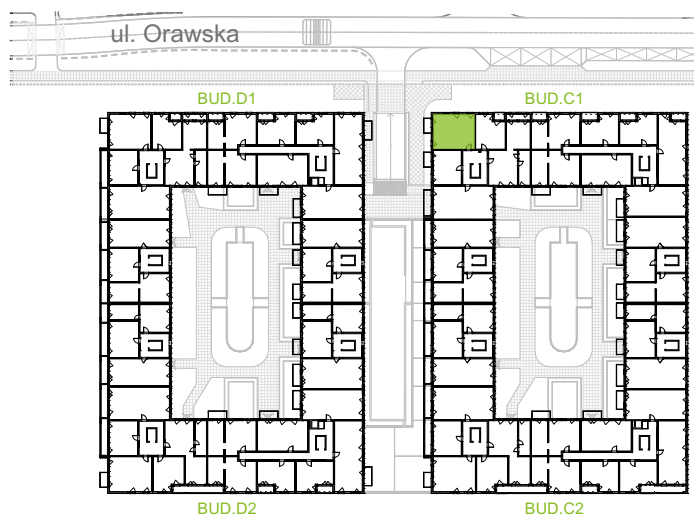

Rzut kondygnacji Piętro 2

U nas nigdy nie płacisz za powierzchnię pod ścianami dzielowymi.