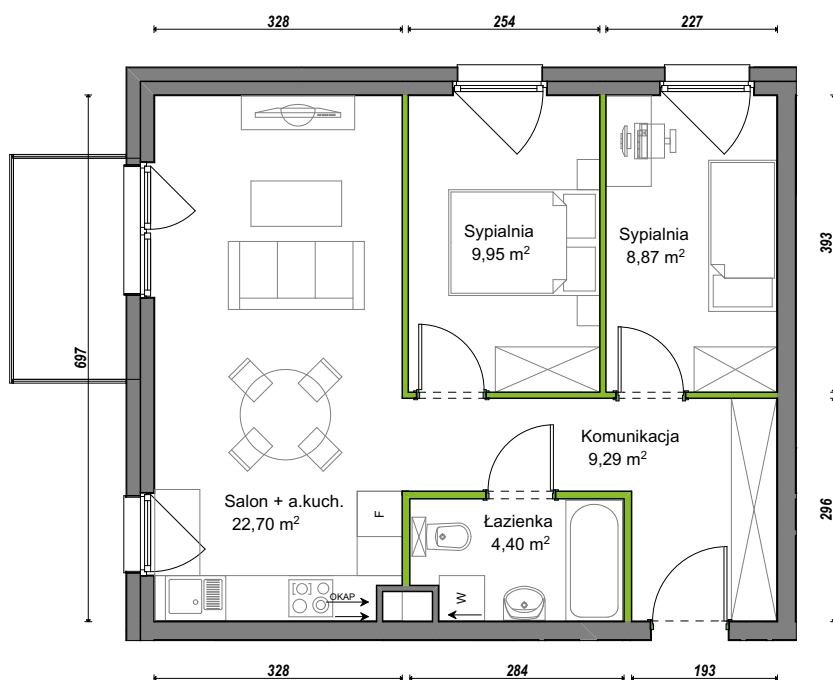

## nr C1/B/11

Powierzchnia **55,21 m<sup>2</sup>**

Piętro **2**

Aranżacja mieszkania jest przykładowa.

### Powierzchnia użytkowa

Komunikacja	9,29 m <sup>2</sup>
Łazienka	4,40 m <sup>2</sup>
Salon + a.kuch.	22,70 m <sup>2</sup>
Sypialnia	8,87 m <sup>2</sup>
Sypialnia	9,95 m <sup>2</sup>
<b>Razem</b>	<b>55,21 m<sup>2</sup></b>
+Balkon	4,36 m <sup>2</sup>