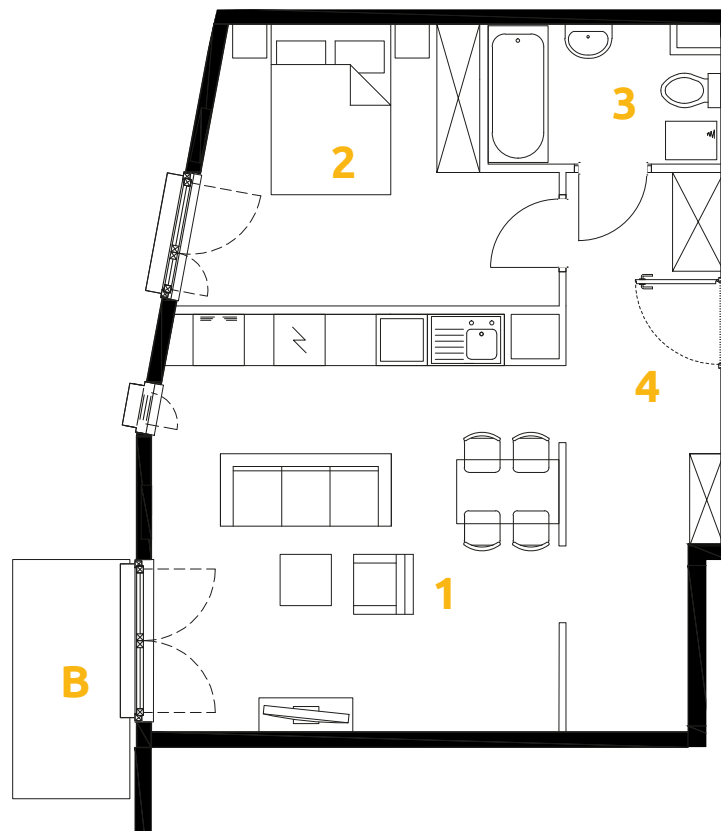

Tu żyj. Tu mieszkaj.

1	POKÓJ + ANEKS KUCHENNY	22.63 m <sup>2</sup>
2	POKÓJ	12.08 m <sup>2</sup>
3	ŁAZIENKA	4.20 m <sup>2</sup>
4	PRZEDPOKÓJ	10.92 m <sup>2</sup>
B	BALKON	3.58 m <sup>2</sup>

**2 POKOJE | 49.83 m<sup>2</sup>**

**Budynek: 32**

**Piętro: 2**

**Mieszkanie: 59**

34

32

30

28

Przedstawiona aranżacja lokalu jest przykładowa, rysunki w tym zakresie mają charakter poglądowy.