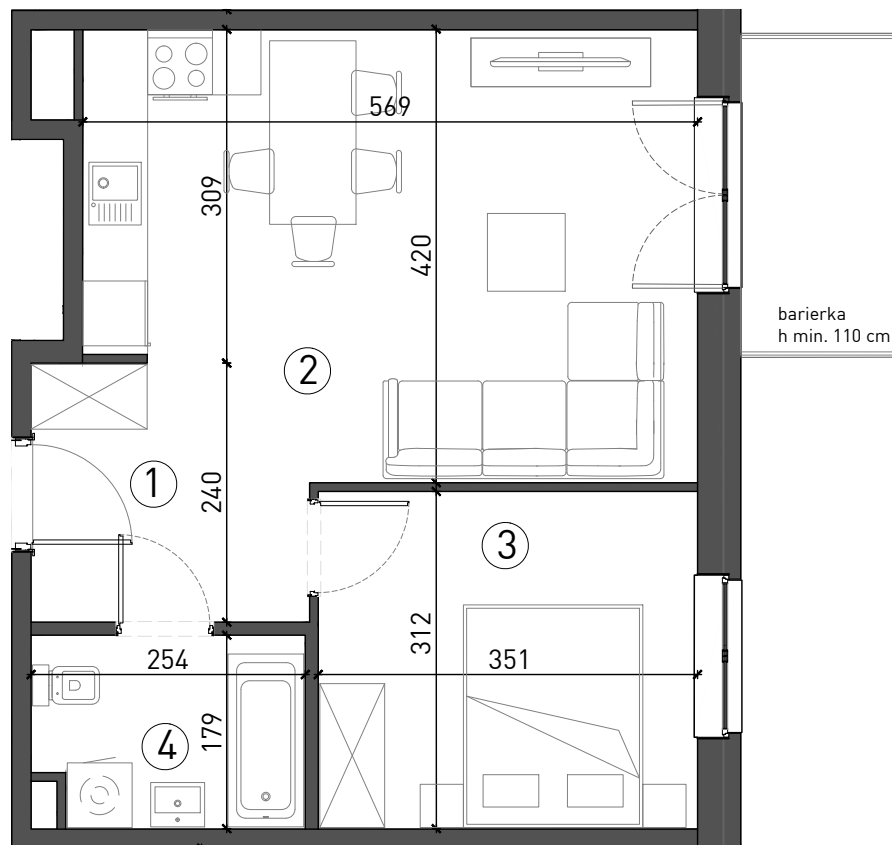

Karta mieszkania nr A4/1/5

Wrocław ul. Lawendowa - Melisowa

BUDYNEK A4

I Piętro Mieszkanie 2 - pokojowe

1. Przedpokój	6,04 m ²
2. Salon + aneks kuch.	21,26 m ²
3. Sypialnia	10,76 m ²
4. Łazienka	4,25 m ²

Pow. mieszkalna 42,31 m²

5. Balkon	4,45 m ²
-----------	---------------------

INFORMACJA

Rzut ma charakter informacyjny i nie stanowi oferty w rozumieniu handlowym i Kodeksu Cywilnego. Przedstawiona aranżacja mieszkania, rozmieszczenia mebli i elementów wyposażenia jest przykładowa. Rzeczywista powierzchnia mieszkania zostanie obliczona na podstawie obmiaru powykonawczego zgodnie z zawartą umową deweloperską. Wizualizacje stanowią element poglądowy. Kolorystyka, elementy bryły budynku oraz elewacja mogą ulec zmianie. **Wymiary projektowe orientacyjne bez uwzględnienia grubości tynków ścian wewnętrznych mieszkania.**