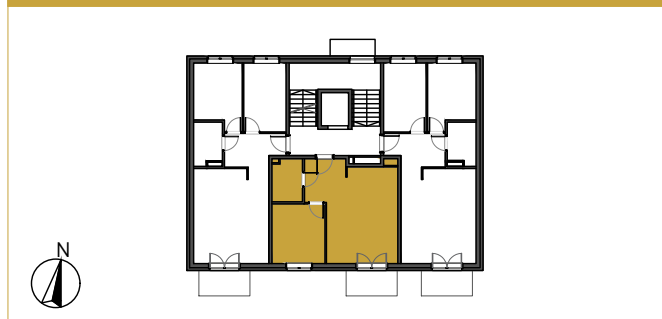

RZUT KONDYGNACJI

DEWELOPER

tel. 502 122 330

e-mail: sprzedaz@arkop.com.pl

www.arkop-dweloper.pl

ul. Jerzmanowska 18 54-530 Wrocław

ARCHITEKT

ul. Szewska 75/77
50-121 Wrocław

biuro@chillhouse.pl
www.chillhouse.pl