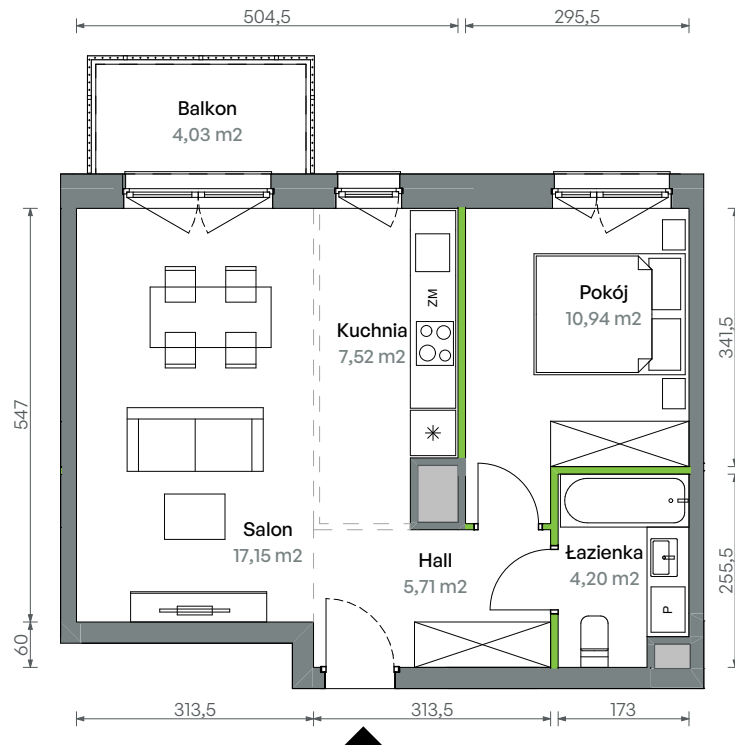

Oliwska Vita.

nr 1/A/2/82

Powierzchnia **45,52 m²**

Piętro 6

Aranżacja mieszkania jest przykładowa

Powierzchnia użytkowa

Salon	17,15
Kuchnia	7,52
Pokój	10,94
Hall	5,71
Łazienka	4,20
Razem	45,52 m²
Balkon	4,03

Rzut kondygnacji Piętro 6

Plan osiedla Budynek 1

U nas nigdy nie płacisz za powierzchnie pod ścianami działowymi