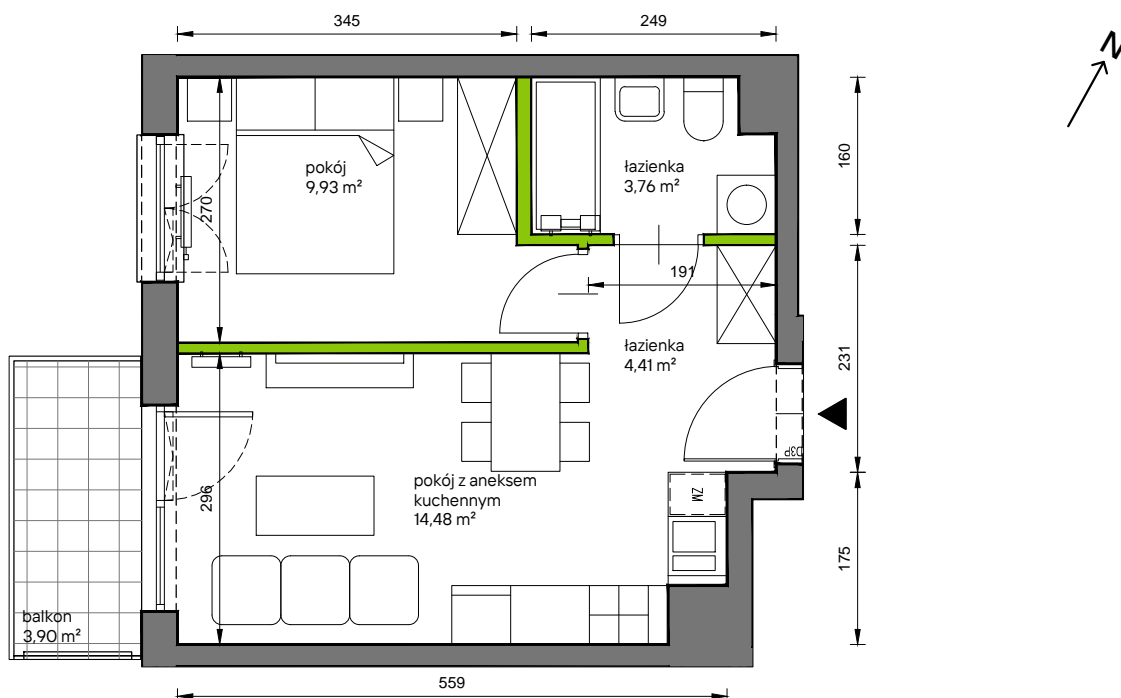

## nr C.031

Powierzchnia **32,58 m<sup>2</sup>**

**Piętro 2**

### Powierzchnia użytkowa

przedpokój	4,41 m <sup>2</sup>
łazienka	3,76 m <sup>2</sup>
pokój z aneksem kuchennym	14,48 m <sup>2</sup>
pokój	9,93 m <sup>2</sup>
<b>Razem</b>	<b>32,58 m<sup>2</sup></b>
+balkon	3,90 m <sup>2</sup>