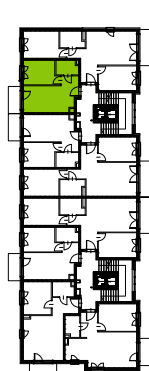

Rzut kondygnacji **Piętro 2**