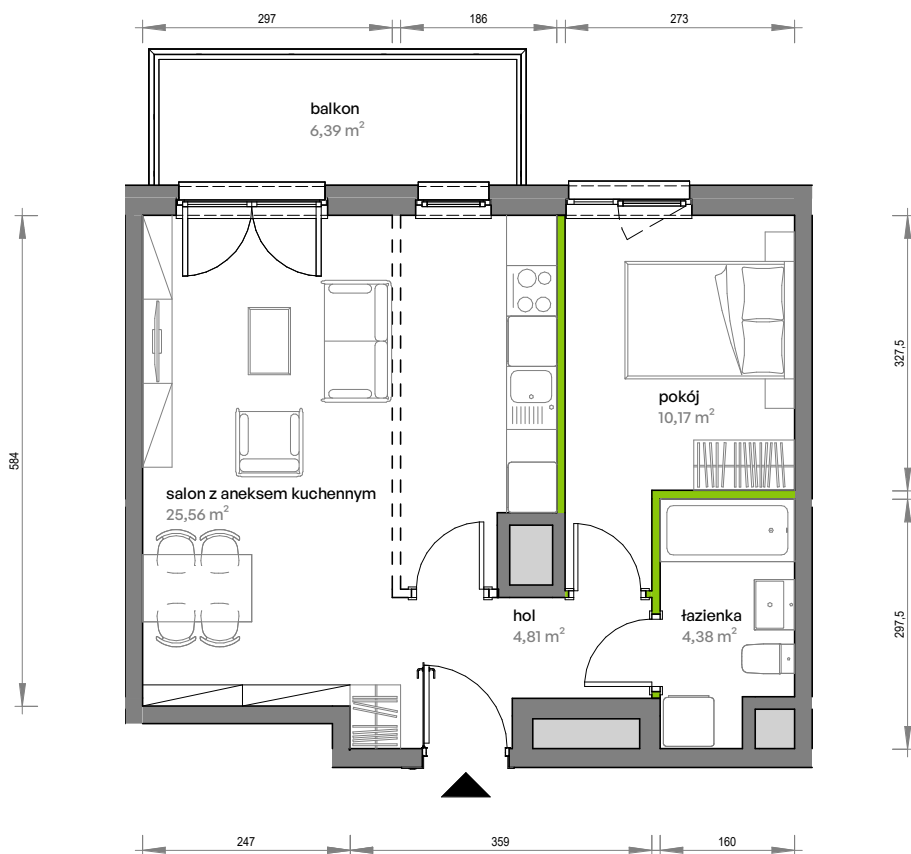

# Unii Lubelskiej Vita.

nr A.07.092

Powierzchnia **44,92 m<sup>2</sup>**

**Piętro 7**

Aranżacja mieszkania jest przykładowa

## Powierzchnia użytkowa

hol	4,81 m <sup>2</sup>
pokój	10,17 m <sup>2</sup>
salon z aneksem kuchennym	25,56 m <sup>2</sup>
łazienka	4,38 m <sup>2</sup>
<b>Razem</b>	<b>44,92 m<sup>2</sup></b>
+ balkon	6,39 m <sup>2</sup>

## Rzut kondygnacji Piętro 7

## Plan osiedla

U nas nigdy nie płacisz za powierzchnię pod ścianami działowymi