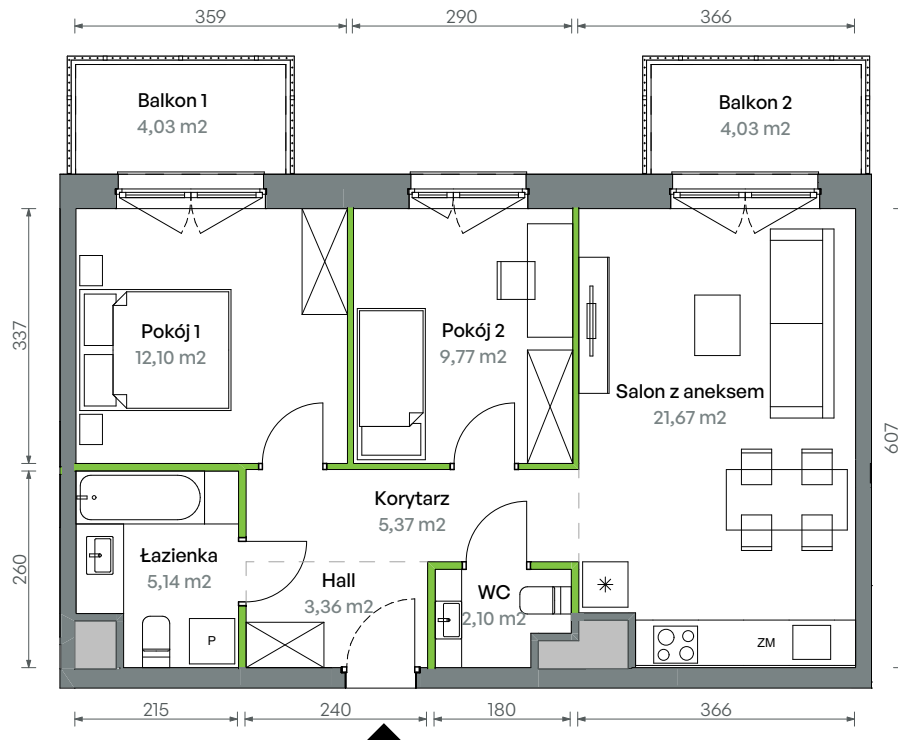

Oliwska Vita.

nr 1/A/2/81

Powierzchnia **59,51 m²**

Piętro 6

Aranżacja mieszkania jest przykładowa

Powierzchnia użytkowa

Salon z aneksem	21,67
Pokój 1	12,10
Pokój 2	9,77
Korytarz	5,37
łazienka	5,14
Hall	3,36
WC	2,10
Razem	59,51 m²
Balkon 2	4,03
Balkon 1	4,03

Rzut kondygnacji Piętro 6

Plan osiedla Budynek 1

U nas nigdy nie płacisz za powierzchnie pod ścianami działowymi