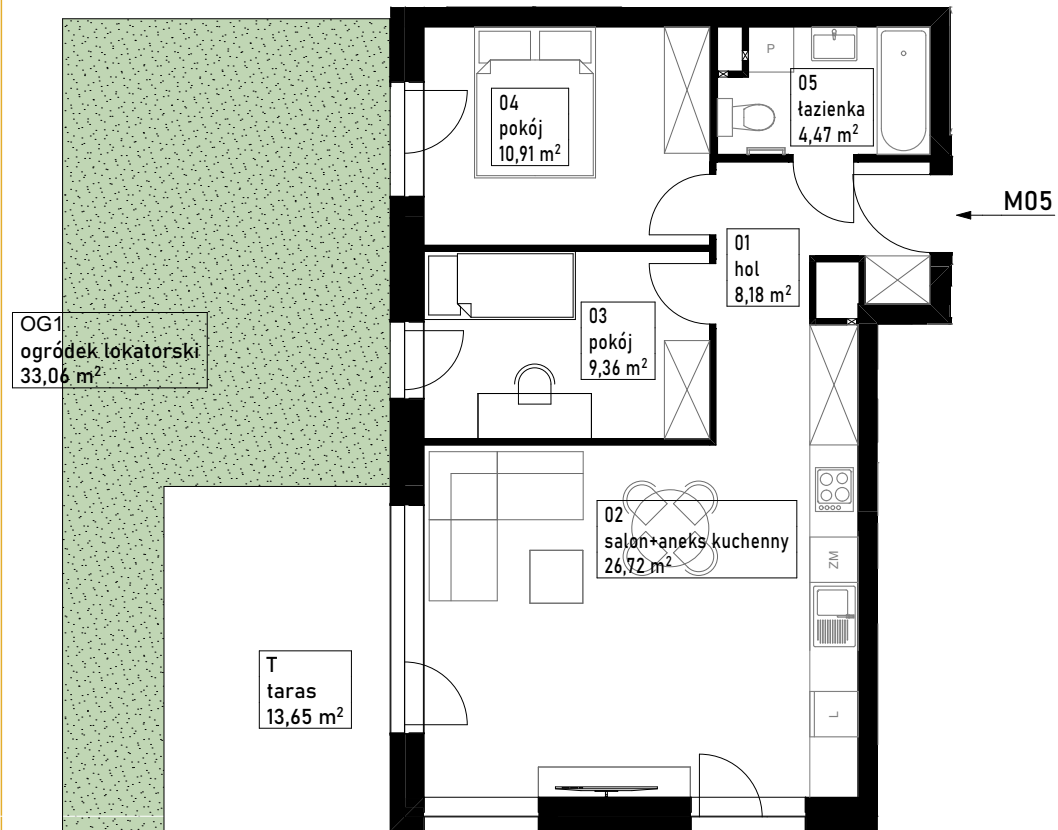

MODENA
BYTKOWSKA

mieszkanie M05

59,64 m²

parter

zestawienie powierzchni

01 hol	8,18
02 salon+aneks kuchenny	26,72
03 pokój	9,36
04 pokój	10,91
05 łazienka	4,47
	59,64 m²

powierzchnia tarasu 1

13,65 m²

powierzchnia ogródka

33,06 m²

parter

budynek B

1. Niniejsza informacja nie stanowi oferty w rozumieniu przepisów kodeksu cywilnego.
2. Przedstawione rzuty mają charakter wyłącznie poglądowy. Podczas realizacji inwestycji niektóre szczegóły mogą ulec zmianie.
3. Powierzchnia użytkowa lokalu określona z dokładnością ±2%. Powierzchnia użytkowa może zmienić się nieznacznie na etapie realizacji inwestycji.