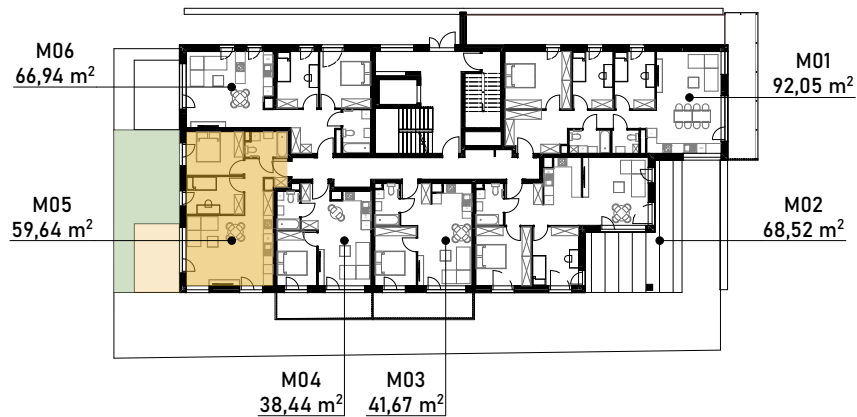

MODENA
BYTKOWSKA

mieszkanie M05

59,64 m²

parter

zestawienie powierzchni

01 hol	8,18
02 salon+aneks kuchenny	26,72
03 pokój	9,36
04 pokój	10,91
05 łazienka	4,47
	59,64 m²

powierzchnia tarasu 1

13,65 m²

powierzchnia ogródka

33,06 m²

parter

budynek B

1. Niniejsza informacja nie stanowi oferty w rozumieniu przepisów kodeksu cywilnego.
2. Przedstawione rzuty mają charakter wyłącznie poglądowy. Podczas realizacji inwestycji niektóre szczegóły mogą ulec zmianie.
3. Powierzchnia użytkowa lokalu określona z dokładnością ±2%. Powierzchnia użytkowa może zmienić się nieznacznie na etapie realizacji inwestycji.