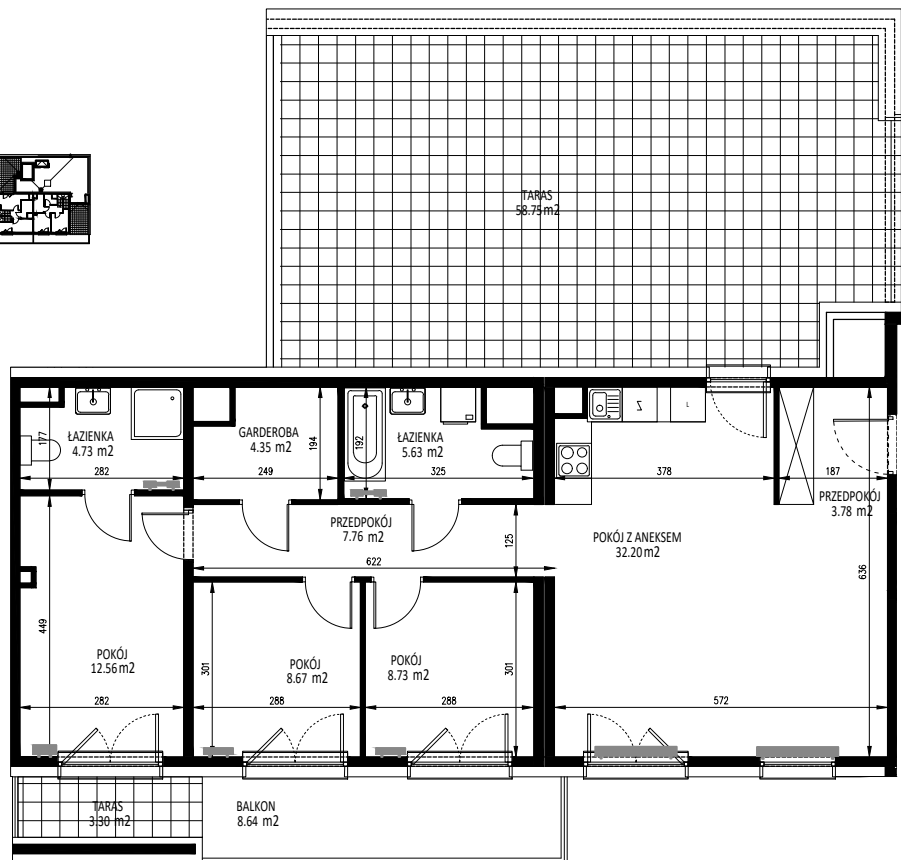

KRAKOWSKIE TARASY

ul. Krakowska 88

BIURO SPRZEDAŻY
ul. Krakowska 88, 50-427 Wrocław
tel. 71 740 00 14
krakowskietarasy@ims-budownictwo.pl

www.ims-budownictwo.pl

Nr mieszkania	Klatka	Piętro	Liczba pokoi	Powierzchnia [m ²]	Powierzchnia balkonu[m ²]
106	4	7 piętro	4	88,40	70,69

LOKALIZACJA W BUDYNKU

Ostateczna powierzchnia lokali zostanie określona na podstawie pomiaru powykonawczego.
Załączony rzut należy traktować poglądowo, jest on prezentowany w celu przedstawienia rozkładu funkcjonalnego pomieszczeń w obrębie lokalu.
Powierzchnię podano dla budynku w stanie wykończonym, na poziomie podłogi.
Do powierzchni kondygnacji nie są wliczane szachty instalacyjne wraz z ich obudową i wykończeniem oraz ścianki działowe.