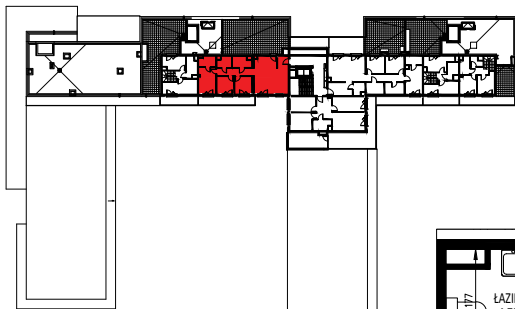

KRAKOWSKIE TARASY

ul. Krakowska 88

BIURO SPRZEDAŻY
ul. Krakowska 88, 50-427 Wrocław
tel. 71 740 00 14
krakowskietarasy@ims-budownictwo.pl

www.ims-budownictwo.pl

Nr mieszkania	Klatka	Piętro	Liczba pokoi	Powierzchnia [m ²]	Powierzchnia balkonu[m ²]
106	4	7 piętro	4	88,40	70,69

LOKALIZACJA W BUDYNKU

Ostateczna powierzchnia lokali zostanie określona na podstawie pomiaru powykonawczego.
Załączony rzut należy traktować poglądowo, jest on prezentowany w celu przedstawienia rozkładu funkcjonalnego pomieszczeń w obrębie lokalu.
Powierzchnię podano dla budynku w stanie wykończonym, na poziomie podłogi.
Do powierzchni kondygnacji nie są wliczane szachty instalacyjne wraz z ich obudową i wykończeniem oraz ścianki działowe.