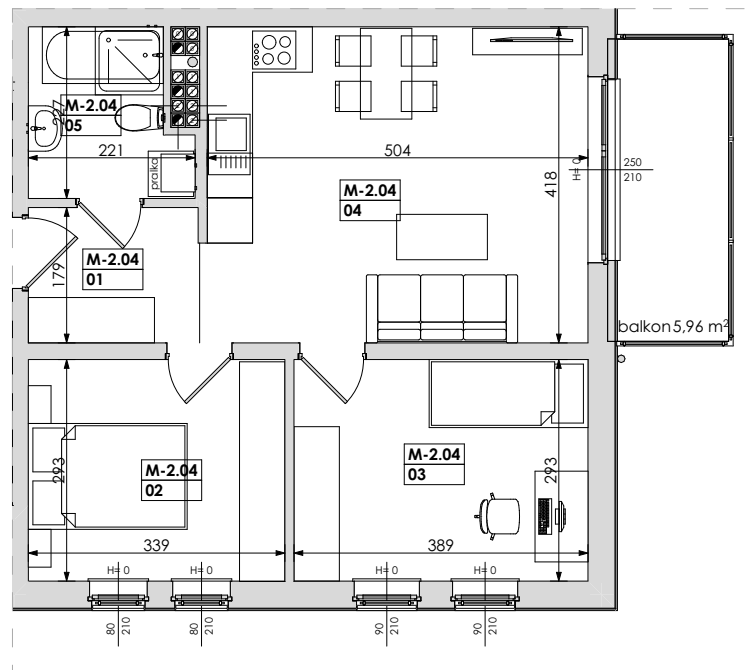

Mieszkanie nr	Nr pom.	Nazwa pomieszczenia	Powierzchnia	Wys.
M-2.04	01	korytarz	4,04	250
	02	pokój	9,94	250
	03	pokój	11,39	250
	04	pokój dz.+aneks k.	21,18	250
	05	łazienka	4,40	250
			50,95 m²	

Powyższe rysunki mają charakter poglądowy. Zastrzegamy sobie prawo do wprowadzenia zmian.

powierzchnia mieszkania 50,95 m²