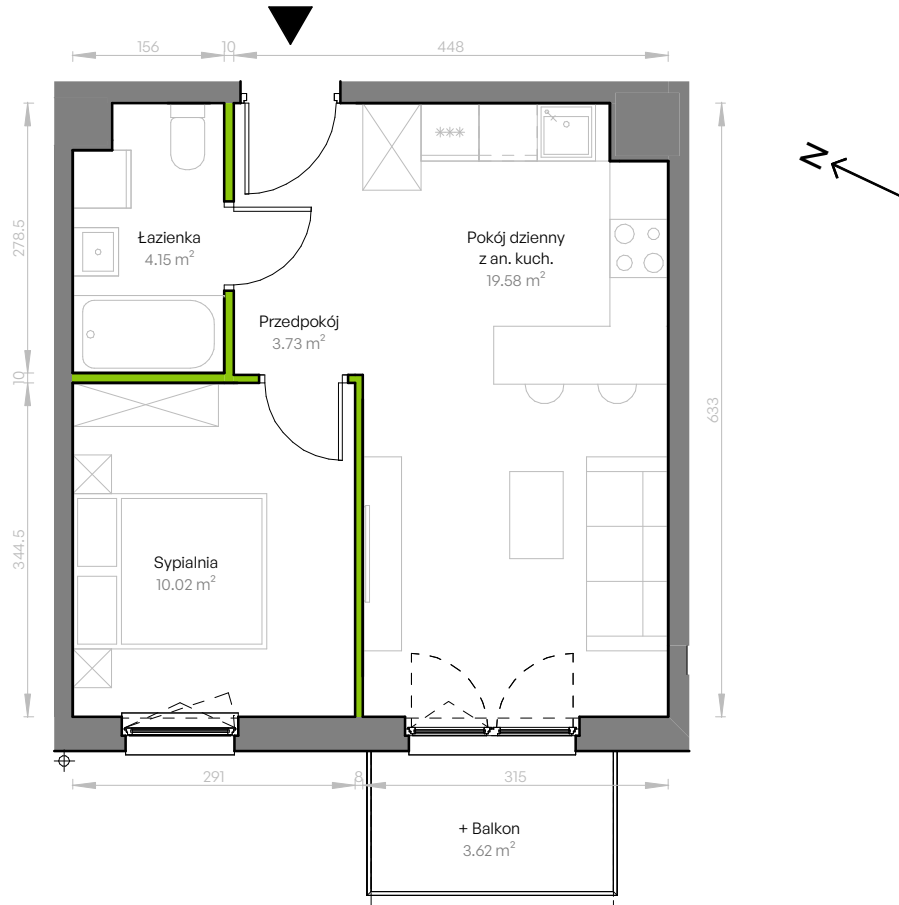

Szmaragdowy Park.

nr M20

Powierzchnia **37.48 m²**

Piętro 2

Aranżacja mieszkania jest przykładowa.

Podano orientacyjne wymiary pomieszczeń.

Wszystkie elementy wyposażenia mieszkania, meble kuchenne, łazienkowe, pokojowe oraz schody wewnętrzne należy wykonać we własnym zakresie.

Powierzchnia **użytkowa**

Pokój dzienny z an. kuch.	19.58 m ²
Sypialnia	10.02 m ²
Łazienka	4.15 m ²
Przedpokój	3.73 m ²
Razem	37.48 m²
+ Balkon	3.62 m ²

Rzut kondygnacji **Piętro 2**

Plan osiedla **Budynek E**