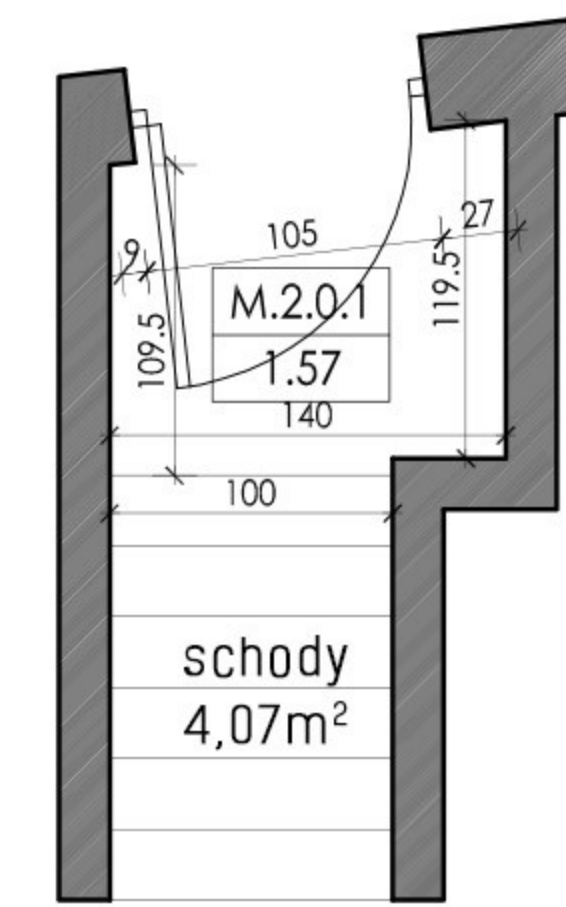

Kondygnacja: Parter