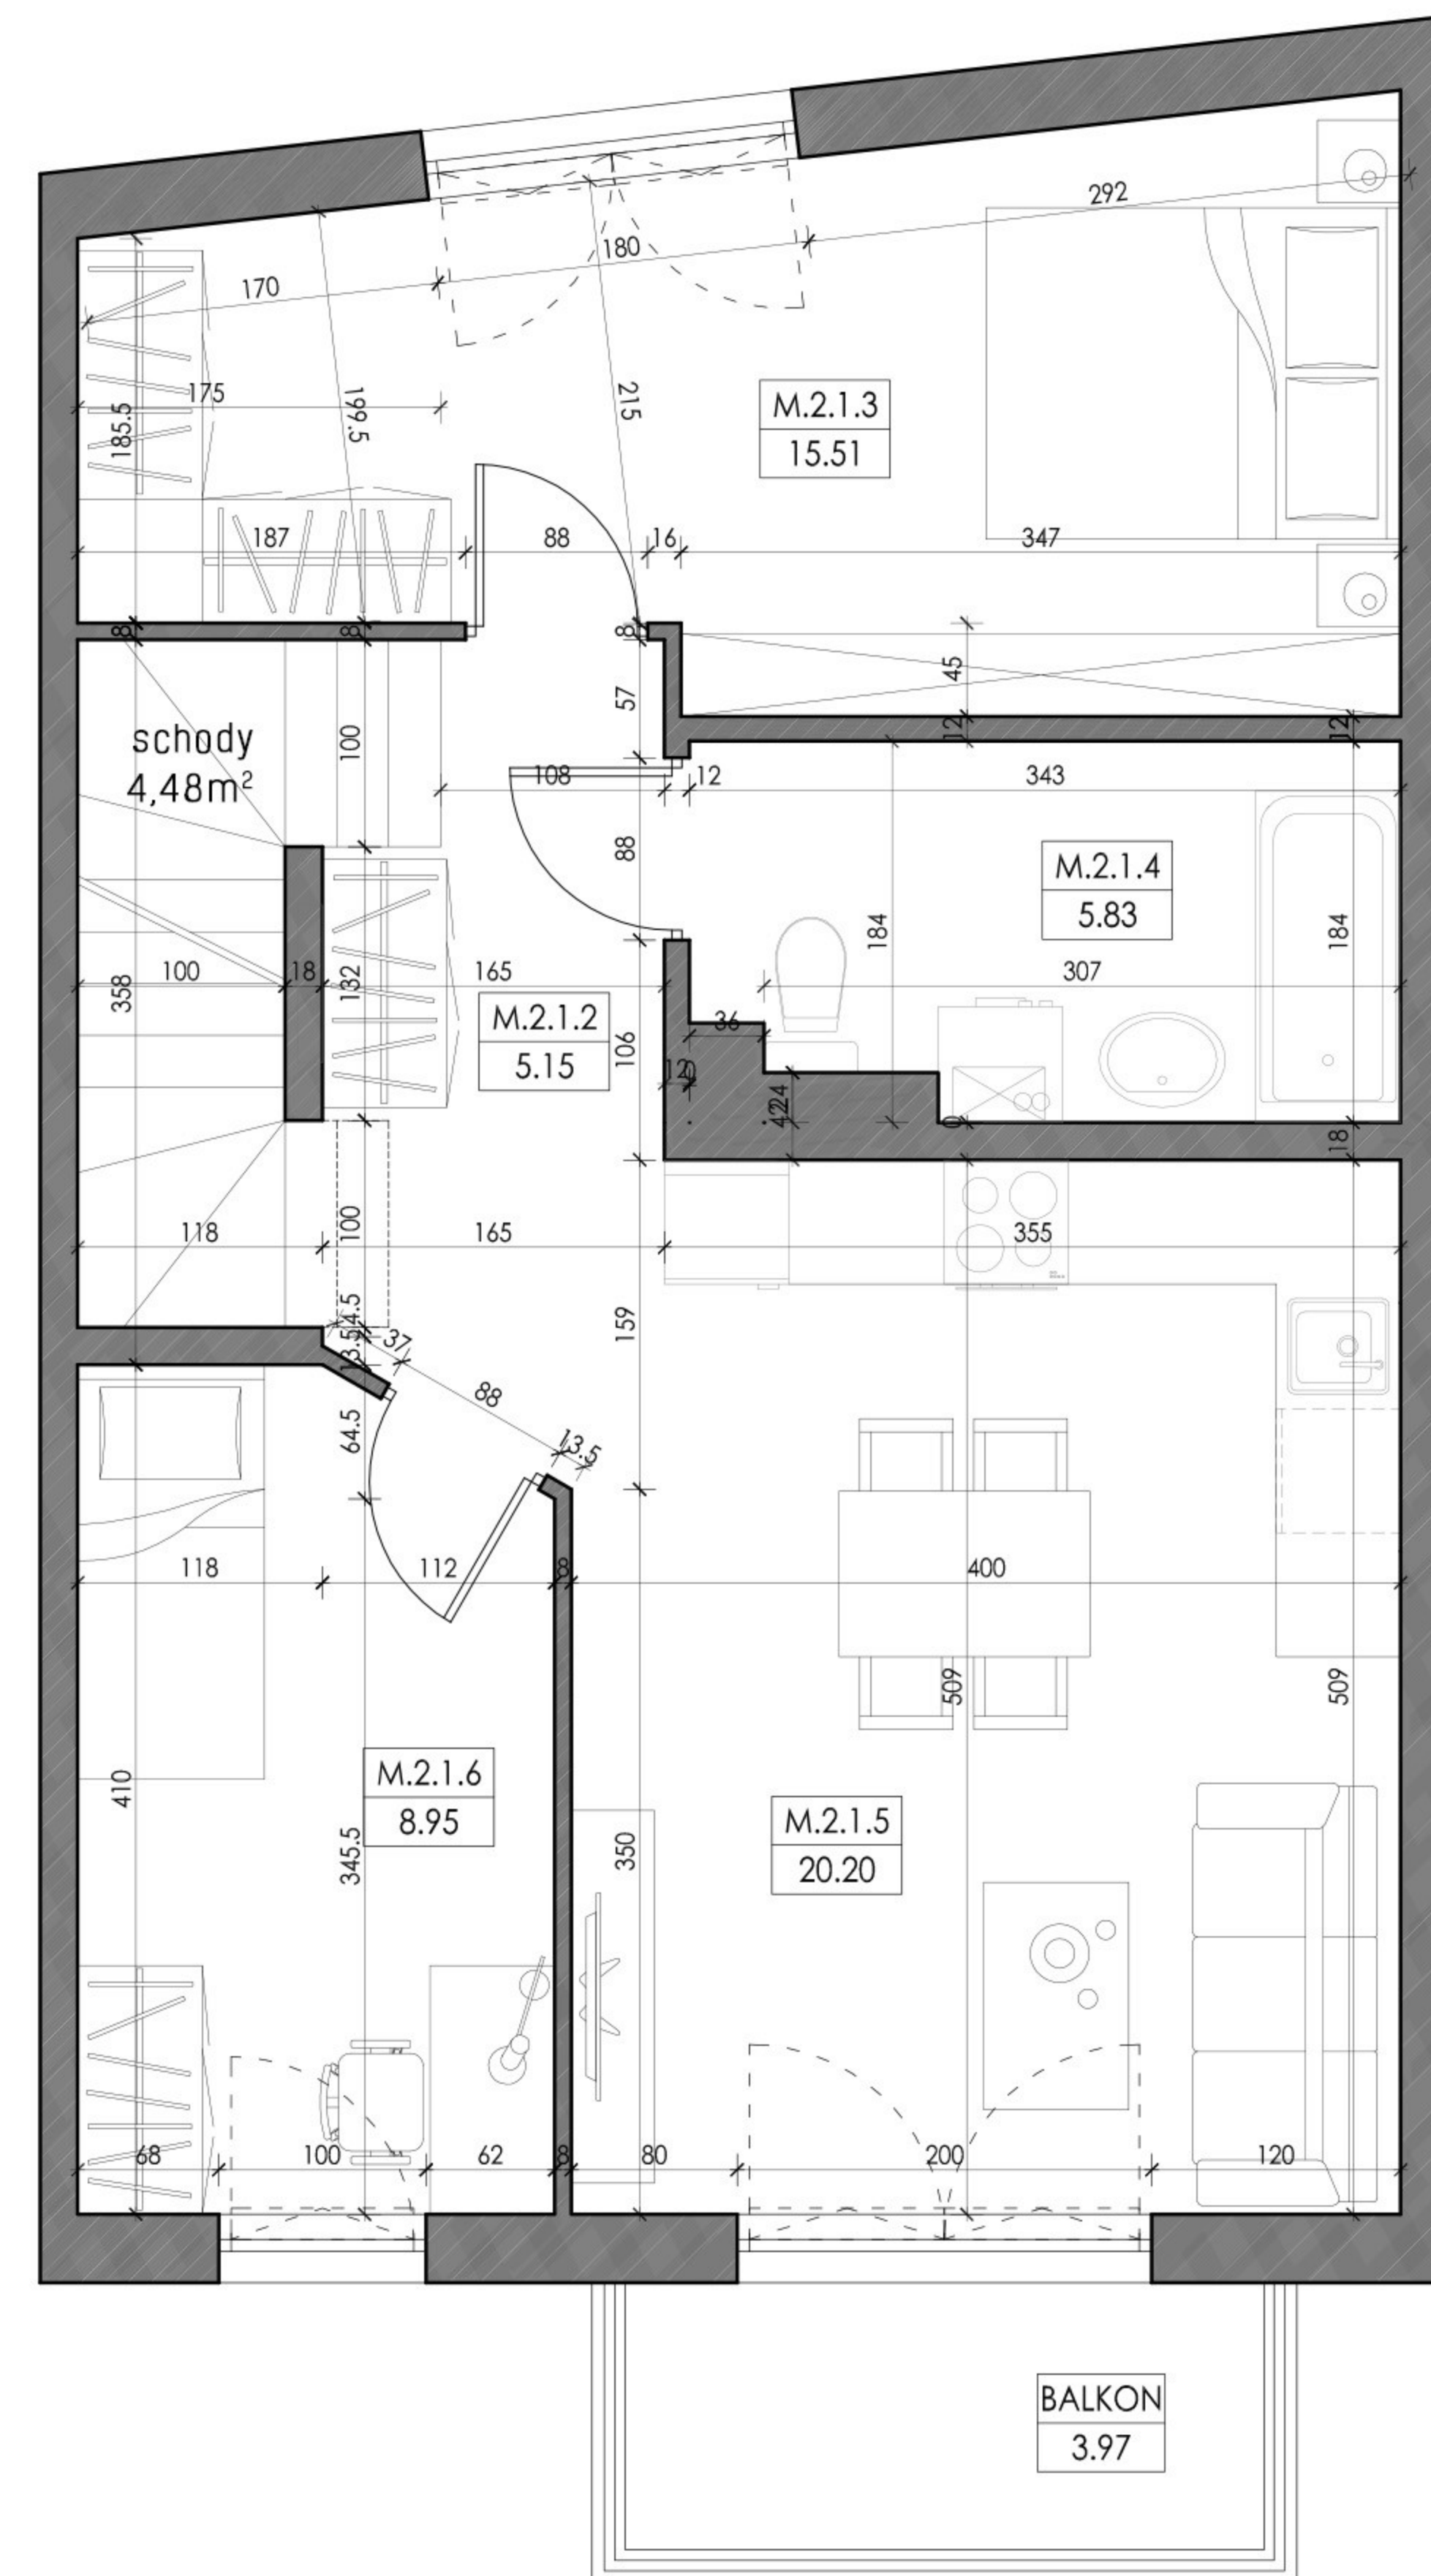

**KARTA LOKALU**

Inwestycja: Bojano ul. Modrzewiowa

Budynek nr 4B

Powierzchnia mieszkania: 89,66m<sup>2</sup>

Powierzchnia balkonu: 3,97m<sup>2</sup>

Powierzchnia użytkowa: 81,11m<sup>2</sup>

Mieszkanie 2		
Parter		
M.2.0.1	Wiatrołap	1,57
I Piętro		
M.2.1.2	komunikacja	5,15
M.2.1.3	sypialnia	15,51
M.2.1.4	łazienka z kotłownią	5,83
M.2.1.5	Salon z aneksem kuchennym	20,2
M.2.1.6	Sypialnia	8,95
Poddasze		
M.2.2.7	komunikacja	1,81
M.2.2.8	sypialnia	8,59
M.2.2.9	łazienka	2,4
M.2.2.10	sypialnia	11,1
<b>Łączna powierzchnia</b>		<b>81,11</b>

**Kondygnacja: Parter**

**Kondygnacja: Piętro**

**Kondygnacja: Poddasze**