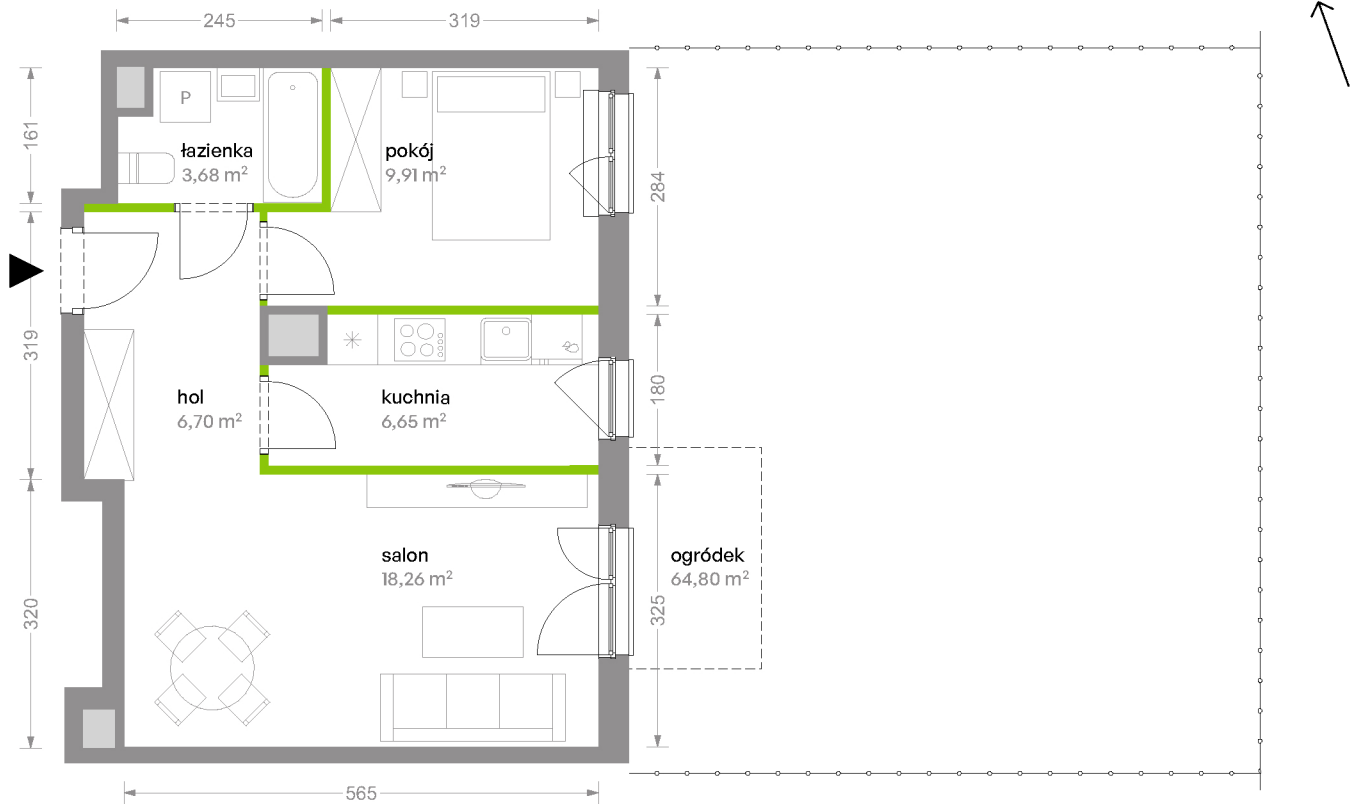

Bemowo Vita

nr B2.0D2

Powierzchnia **45,20 m²**

Piętro **0**

Aranżacja mieszkania jest przykładowa

Powierzchnia **użytkowa**

Rzut kondygnacji **Piętro 0**

Plan osiedla **Budynek B2**

salon	18,26 m ²
kuchnia	6,65 m ²
pokój	9,91 m ²
łazienka	3,68 m ²
hol	6,70 m ²
Razem	45,20 m²
+ogródek	64,80 m ²

U nas nigdy nie płacisz za powierzchnię pod ścianami działowymi