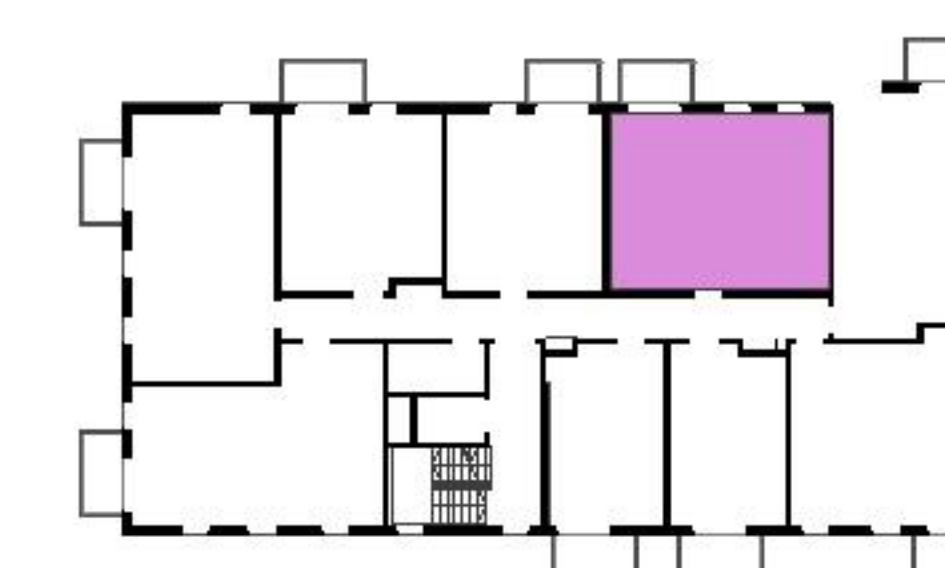

Murapol Matecznia

Kraków | ul. Rydlówka

mieszkanie	1.A.2.05
piętro	2
budynek	1

1. salon z aneksem kuch.	17,43 m ²
2. sypialnia	9,45 m ²
3. sypialnia	11,99 m ²
4. łazienka	6,02 m ²
5. przedpokój	6,84 m ²

metraż	51,73 m²
balkon	3,90 m ²

0 1 2 5m

Podziałka podana z tolerancją +/- 5%

Aranżacja mieszkania ma charakter poglądowy.

Biuro Sprzedaży: Kraków, ul. Rydlówka 37 - T: 506 371 434 / 514 601 742, M: krakow@murapol.pl. Centrala: Bielsko-Biała, ul. Dworkowa 4, T: 33 819 33 33, M: sekretariat@murapol.pl, murapol.pl

UWAGA: Powierzchnia liczona wg PN-ISO 9836:2022-07. Na etapie projektu wykonawczego i realizacji obiektu mogą wystąpić korekty w powierzchni lokali i układzie ścian, powierzchnia liczona w stanie wykończonym. Do obliczeń przyjęto 1,5 cm tynku.