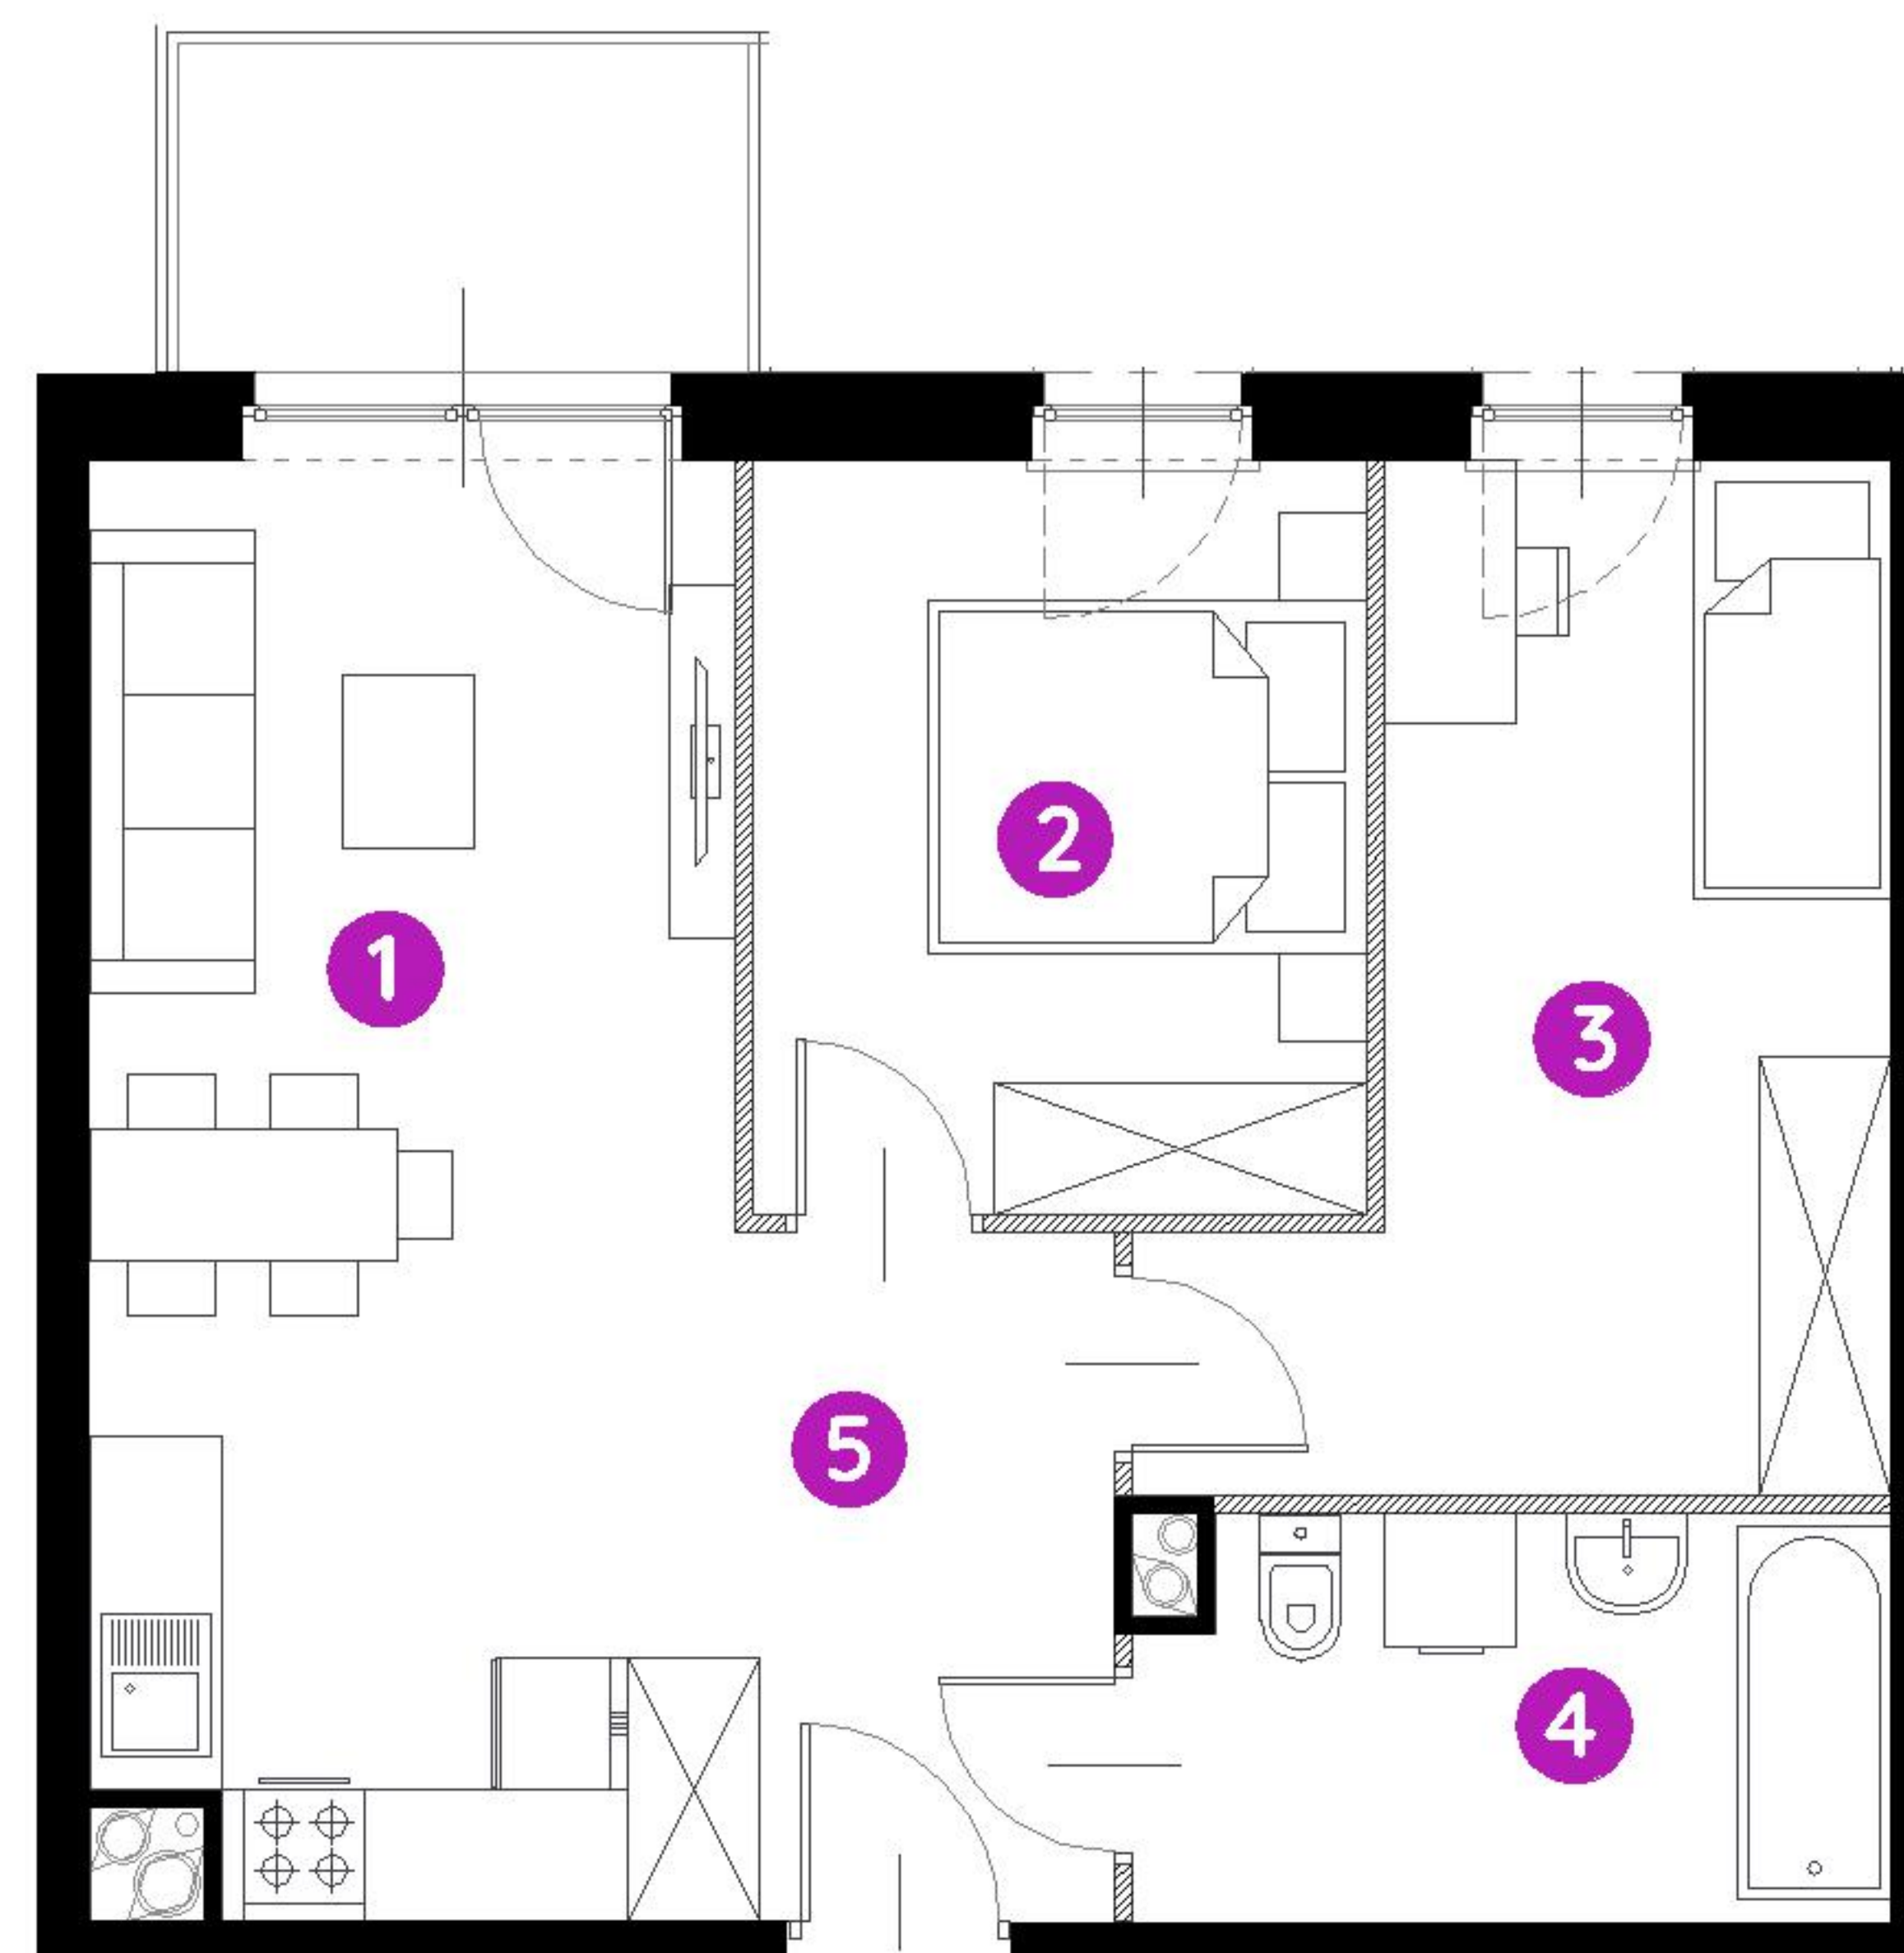

Murapol Matecznia

Kraków | ul. Rydlówka

mieszkanie	1.A.2.05
piętro	2
budynek	1

1. salon z aneksem kuch.	17,43 m ²
2. sypialnia	9,45 m ²
3. sypialnia	11,99 m ²
4. łazienka	6,02 m ²
5. przedpokój	6,84 m ²

metraż	51,73 m²
balkon	3,90 m ²

0 1 2 5m

Podziałka podana z tolerancją +/- 5%

Aranżacja mieszkania ma charakter poglądowy.

Biuro Sprzedaży: Kraków, ul. Rydlówka 37 - T: 506 371 434 / 514 601 742, M: krakow@murapol.pl. Centrala: Bielsko-Biała, ul. Dworkowa 4, T: 33 819 33 33, M: sekretariat@murapol.pl, murapol.pl

UWAGA: Powierzchnia liczona wg PN-ISO 9836:2022-07. Na etapie projektu wykonawczego i realizacji obiektu mogą wystąpić korekty w powierzchni lokali i układzie ścian, powierzchnia liczona w stanie wykończonym. Do obliczeń przyjęto 1,5 cm tynku.