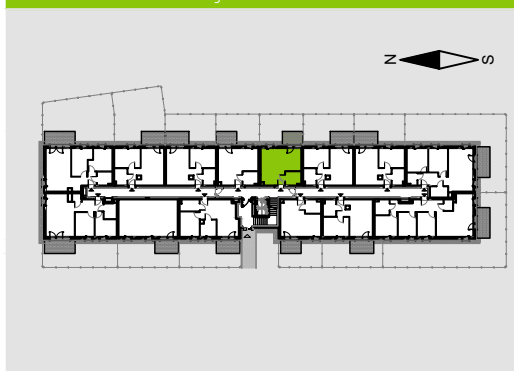

SZMARAGDOWY PARK

B.1.1.8

Szmaragdowy Park
OSIEDLE

RZUT MIESZKANIA 32,55 m²

PARTER

Aranżacja mieszkania przykładowa.

POWIERZCHNIA UŻYTKOWA

nie uwzględnia powierzchni pod ścianami działowymi

Salon z an. kuch. 27,97 m²

Łazienka 4,58 m²

RAZEM 32,55 m²

+Taras 5,88 m²

+Ogródek lok. 23,03 m²

RZUT KONDYGNACJI

PLAN OSIEDLA

BUDYNEK B

W Dewellii nie płacisz za powierzchnię pod ścianami działowymi!

Powierzchnia (bez ścian działowych) 32,55 m²

Powierzchnia pod ścianami działowymi 0,59 m²

Powierzchnia użytkowa wg PN-ISO 9836:1997 33,14 m²