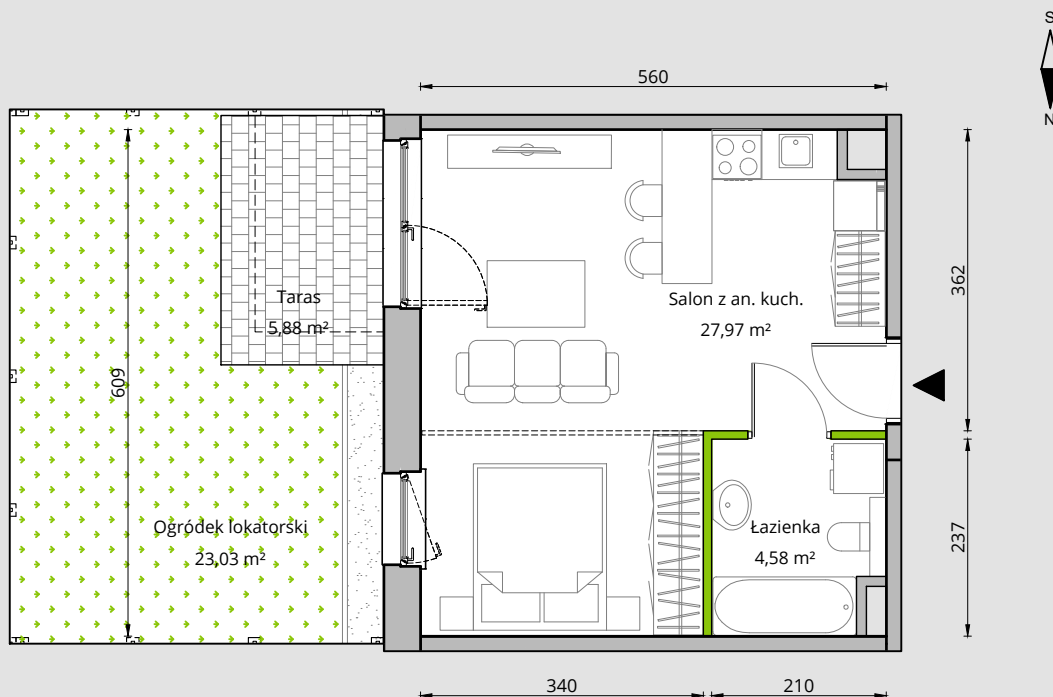

SZMARAGDOWY PARK

B.1.1.8

Szmaragdowy Park
OSIEDLE

RZUT MIESZKANIA 32,55 m²

PARTER

Aranżacja mieszkania przykładowa.

POWIERZCHNIA UŻYTKOWA

nie uwzględnia powierzchni pod ścianami działowymi

Salon z an. kuch. 27,97 m²

Łazienka 4,58 m²

RAZEM 32,55 m²

+Taras 5,88 m²

+Ogródek lok. 23,03 m²

RZUT KONDYGNACJI

PLAN OSIEDLA

BUDYNEK B

W Dewellii nie płacisz za powierzchnię pod ścianami działowymi!

Powierzchnia (bez ścian działowych) 32,55 m²

Powierzchnia pod ścianami działowymi 0,59 m²

Powierzchnia użytkowa wg PN-ISO 9836:1997 33,14 m²