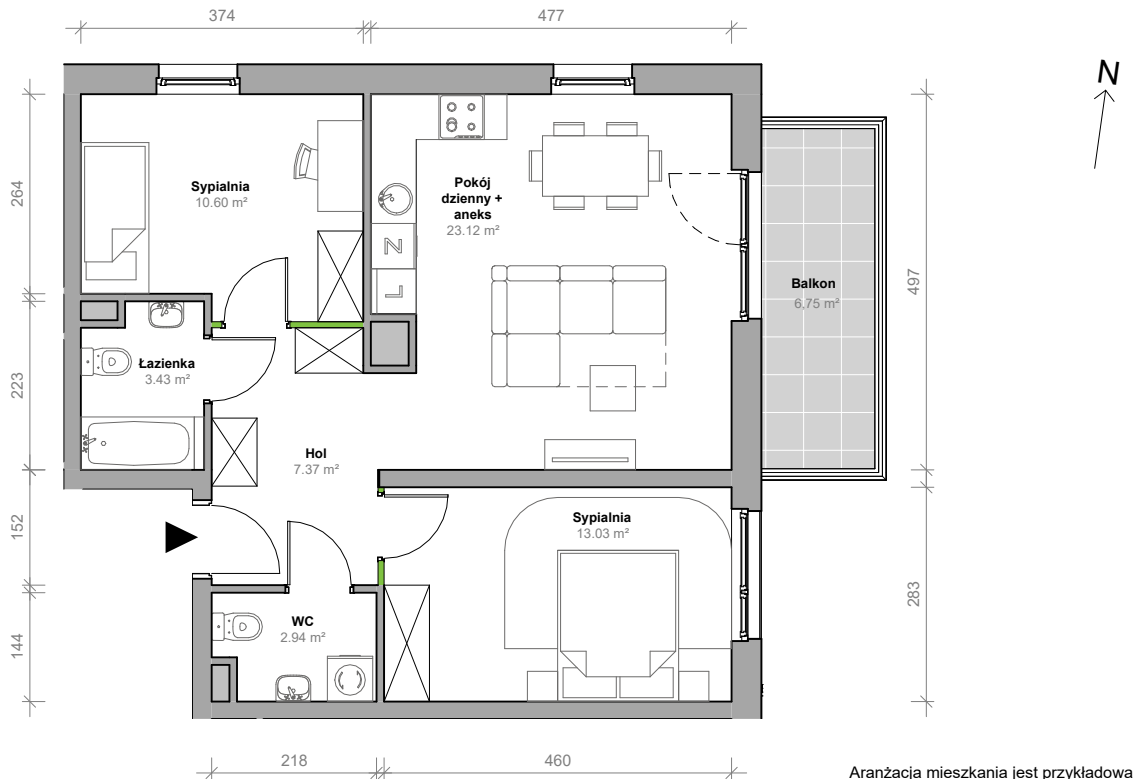

Przemyska Vita, K.1.M04

Powierzchnia **60,49 m²**

Piętro **1**

Aranżacja mieszkania jest przykładowa.

Powierzchnia **użytkowa**

nie uwzględnia powierzchni pod ścianami działowymi

Sypialnia	13,03 m ²
Łazienka	3,43 m ²
Pokój dzienny + aneks	23,12 m ²
Sypialnia	10,60 m ²
Hol	7,37 m ²
WC	2,94 m ²
Razem	60,49 m²
+ balkon	6,75 m ²

Rzut kondygnacji **1**

Plan osiedla **Budynek K**

U nas nigdy nie płacisz za powierzchnię pod ścianami działowymi