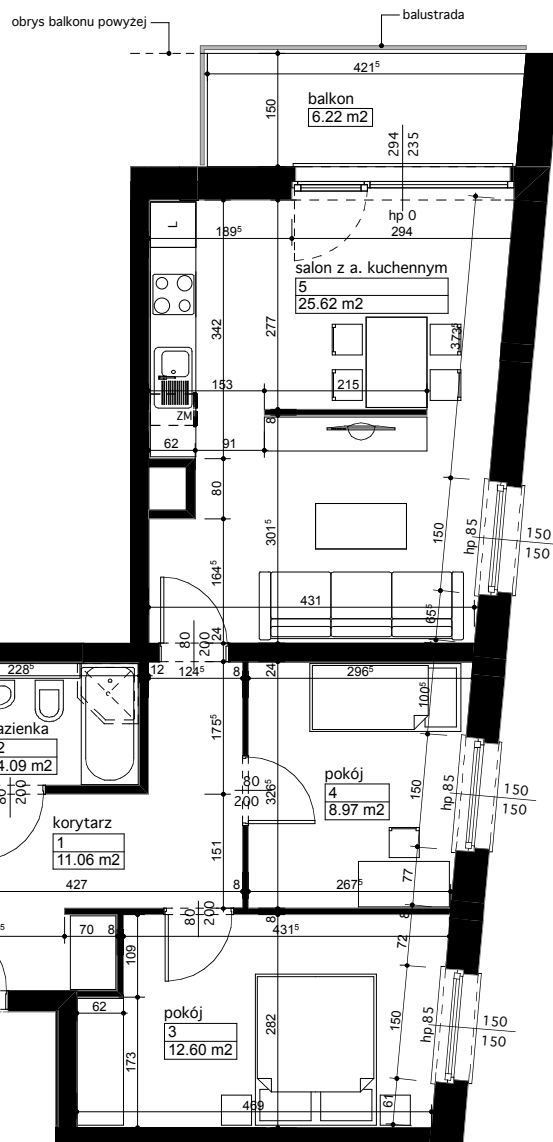

Lokalizacja osiedla

Położenie budynku

Położenie mieszkania

MAJTA
WOŁKOWSKA

BUDYNEK MIESZKALNY
WIELORODZINNY
UL. WOŁKOWSKA
W POZNANIU

SKALA 1:100

Wymiary podano w świetle ścian surowych, powierzchnie podano w świetle ścian otynkowanych.

OPIS MIESZKANIA:

Numer: **B/1/3/12**
Powierzchnia: 62,34 m²
Kondygnacja: Piętro +3
Struktura: 3 pokoje z aneksem kuchennym
Cena brutto:
Cena brutto/m²:

Niniejsza karta ma charakter poglądowy i nie stanowi oferty handlowej w rozumieniu art. 66 §1 Kodeksu Cywilnego oraz innych właściwych przepisów prawnych