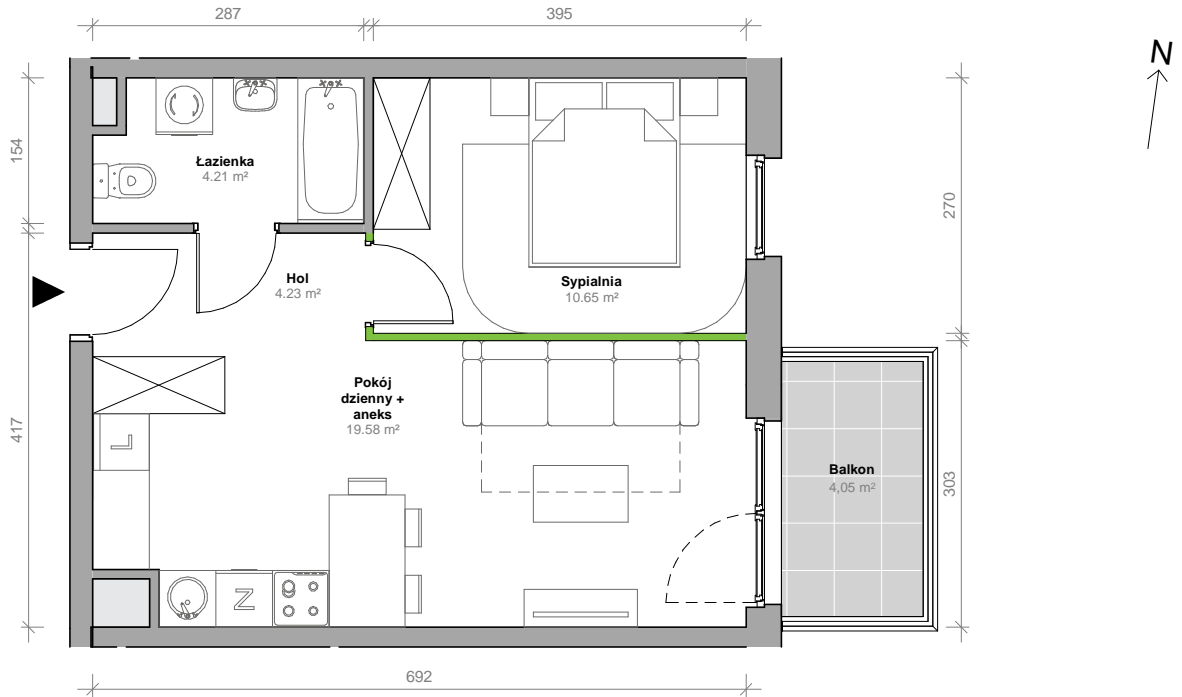

Przemyska Vita

H.3.M03

Powierzchnia **38,67 m²**

Piętro **3**

Aranżacja mieszkania jest przykładowa.

Powierzchnia **użytkowa**

nie uwzględnia powierzchni pod ścianami działowymi

Hol	4,23 m ²
Łazienka	4,21 m ²
Sypialnia	10,65 m ²
Pokój dzienny + aneks	19,58 m ²
Razem	38,67 m²
+ balkon	4,05 m ²

Rzut kondygnacji **3**

Plan osiedla **Budynek H**

U nas nigdy nie płacisz za powierzchnię pod ścianami działowymi