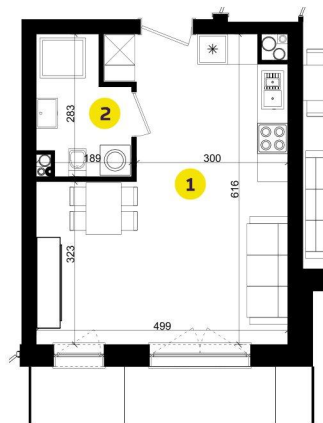

# MIESZKANIE B1B

Pow.: 29,31 m<sup>2</sup>

Piętro: 0

**NOWE  
ZŁOTNO**

1. Salon z aneksem	24,93 m <sup>2</sup>
2. łazienka	4,38 m <sup>2</sup>

Powierzchnia:	29,31 m <sup>2</sup>
Taras zielony:	30,70 m <sup>2</sup>