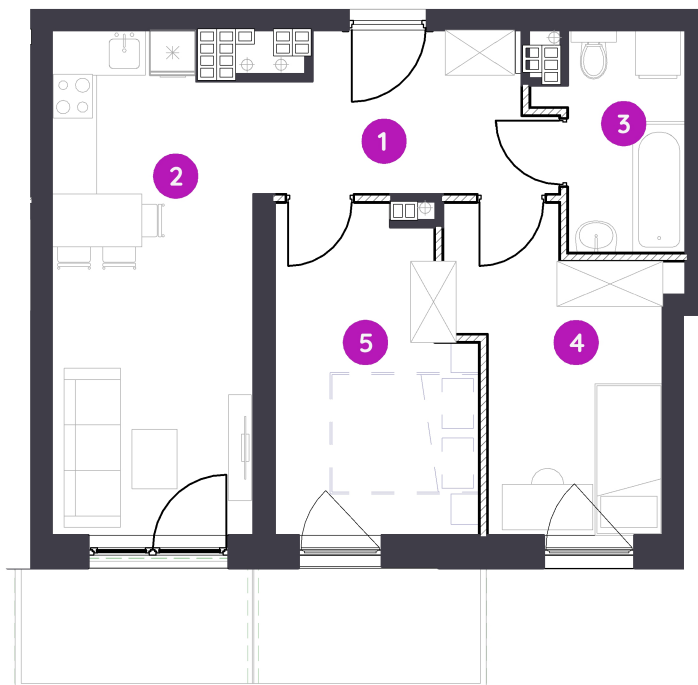

Murapol Osiedle Faktoria

Łódź | al. 1 Maja

mieszkanie	2.A.4.10
piętro	4
budynek	2

1. Przedpokój	6,52 m ²
2. Salon/ Aneks kuchenny	18,49 m ²
3. Łazienka	4,74 m ²
4. Pokój	10,30 m ²
5. Garderoba	10,62 m ²

metraż	50,67 m²
balkon	9,00 m ²

0 1 2 5 m

Podziałka podana z tolerancją +/- 5%

Aranżacja mieszkania ma charakter podglądowy