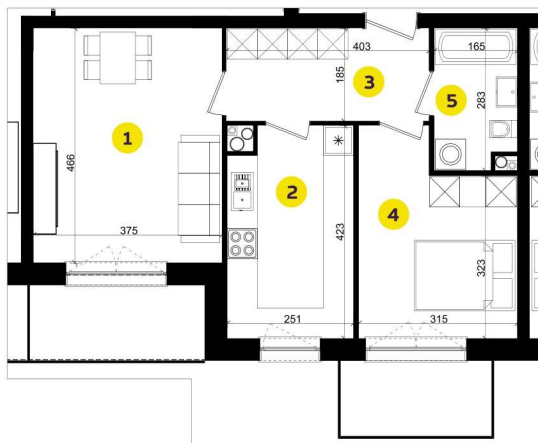

# MIESZKANIE B6C

Pow.: 50,58m<sup>2</sup>

Piętro: 5

**NOWE  
ZŁOTNO**

1. Salon	17,31m <sup>2</sup>
2. Kuchnia	10,12m <sup>2</sup>
3. Przedpokój	7,34m <sup>2</sup>
4. Pokój	11,42m <sup>2</sup>
5. Łazienka	4,39m <sup>2</sup>

**Powierzchnia:** 50,58m<sup>2</sup>

**Balkon:** 4,50m<sup>2</sup>

**Balkon:** 5,25m<sup>2</sup>