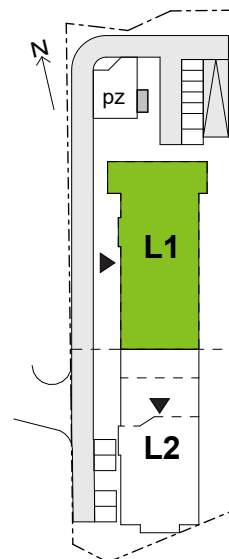

Legnicka Vita

L1/13/124

Powierzchnia **41.34 m²**

Piętro **13**

Aranżacja mieszkania jest przykładowa

Powierzchnia użytkowa

korytarz	5.79 m ²
salon+aneks	20.35 m ²
sypialnia	11.16 m ²
łazienka	4.04 m ²
Razem	41.34 m²
+ loggia	3.95 m ²

Rzut kondygnacji Piętro 13

Plan osiedla Budynek L1

U nas nigdy nie płacisz za powierzchnię pod ścianami działowymi