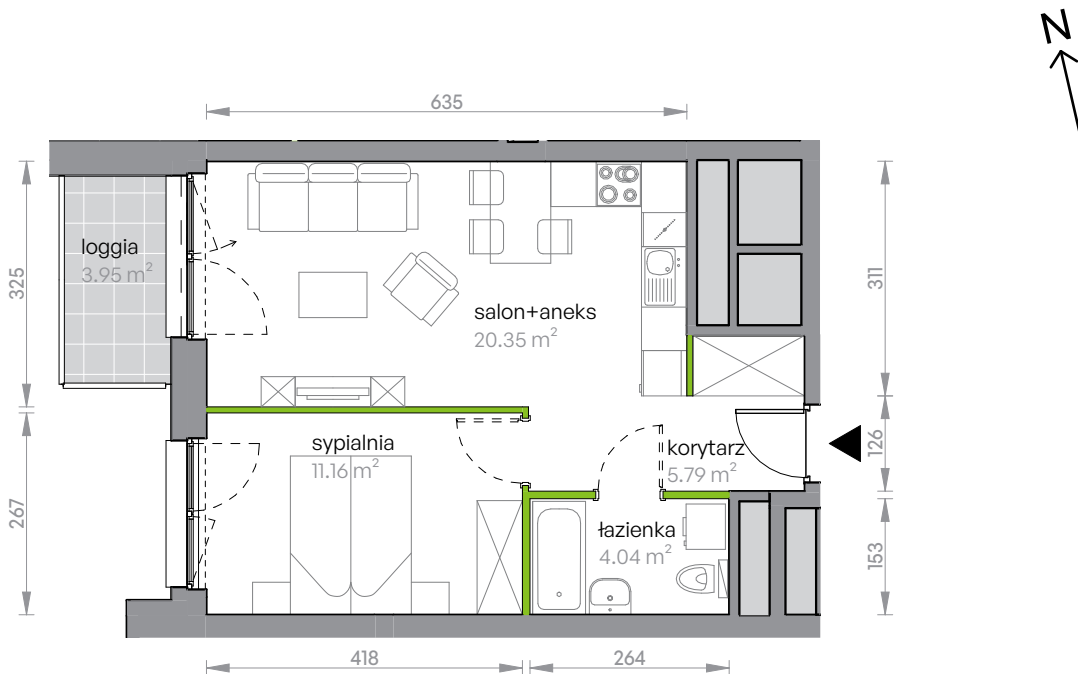

Legnicka Vita

L1/13/124

Powierzchnia **41.34 m²**

Piętro **13**

Aranżacja mieszkania jest przykładowa

Powierzchnia użytkowa

korytarz	5.79 m ²
salon+aneks	20.35 m ²
sypialnia	11.16 m ²
łazienka	4.04 m ²
Razem	41.34 m²
+ loggia	3.95 m ²

Rzut kondygnacji Piętro 13

Plan osiedla Budynek L1

U nas nigdy nie płacisz za powierzchnię pod ścianami działowymi