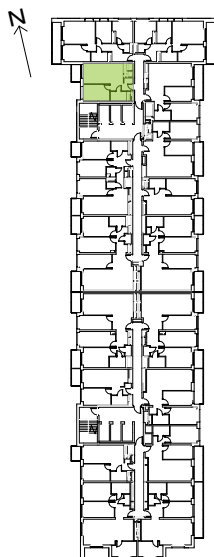

Legnicka Vita

L1/13/124

Powierzchnia **41.34 m²**

Piętro **13**

Aranżacja mieszkania jest przykładowa

Powierzchnia użytkowa

korytarz	5.79 m ²
salon+aneks	20.35 m ²
sypialnia	11.16 m ²
łazienka	4.04 m ²
Razem	41.34 m²
+ loggia	3.95 m ²

Rzut kondygnacji Piętro 13

Plan osiedla Budynek L1

U nas nigdy nie płacisz za powierzchnię pod ścianami działowymi