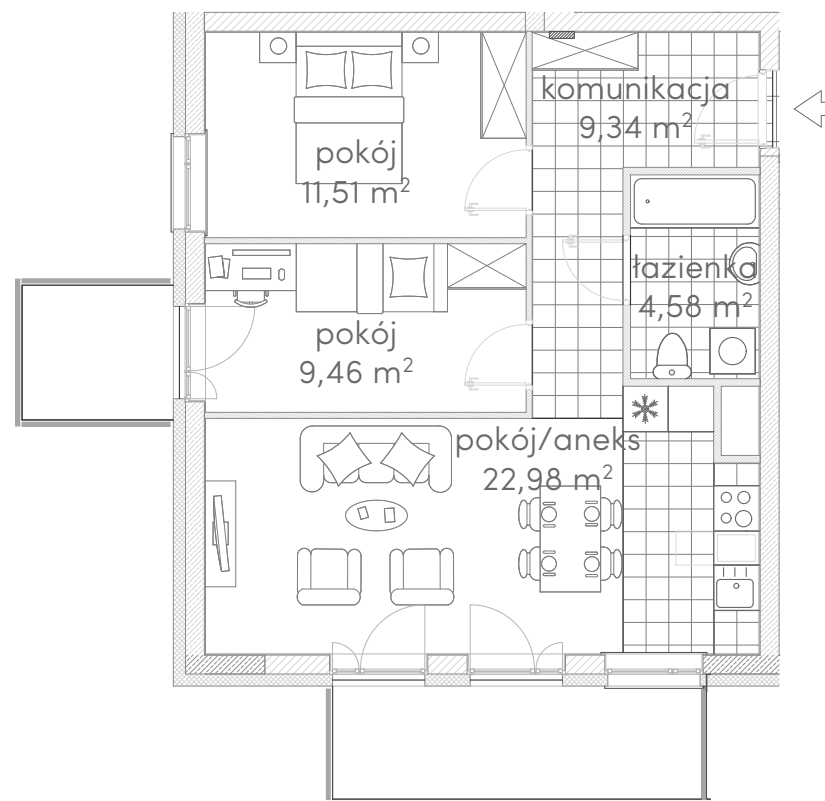

mieszkanie M8 57,87 m²

zestawienie powierzchni:

1. komunikacja	9,34	m ²
2. łazienka	4,58	m ²
3. pokój	11,51	m ²
4. pokój	9,46	m ²
5. pokój/aneks	22,98	m ²

57,87 m²

budynek B

I PIĘTRO

1. Niniejsza informacja nie stanowi oferty w rozumieniu przepisów kodeksu cywilnego.
2. Przedstawione rzuty mają charakter wyłącznie poglądowy. Podczas realizacji inwestycji niektóre szczegóły mogą ulec zmianie;
3. Powierzchnia użytkowa lokalu określona z dokładnością ±2%. Powierzchnia użytkowa może zmienić się nieznacznie na etapie realizacji Inwestycji.