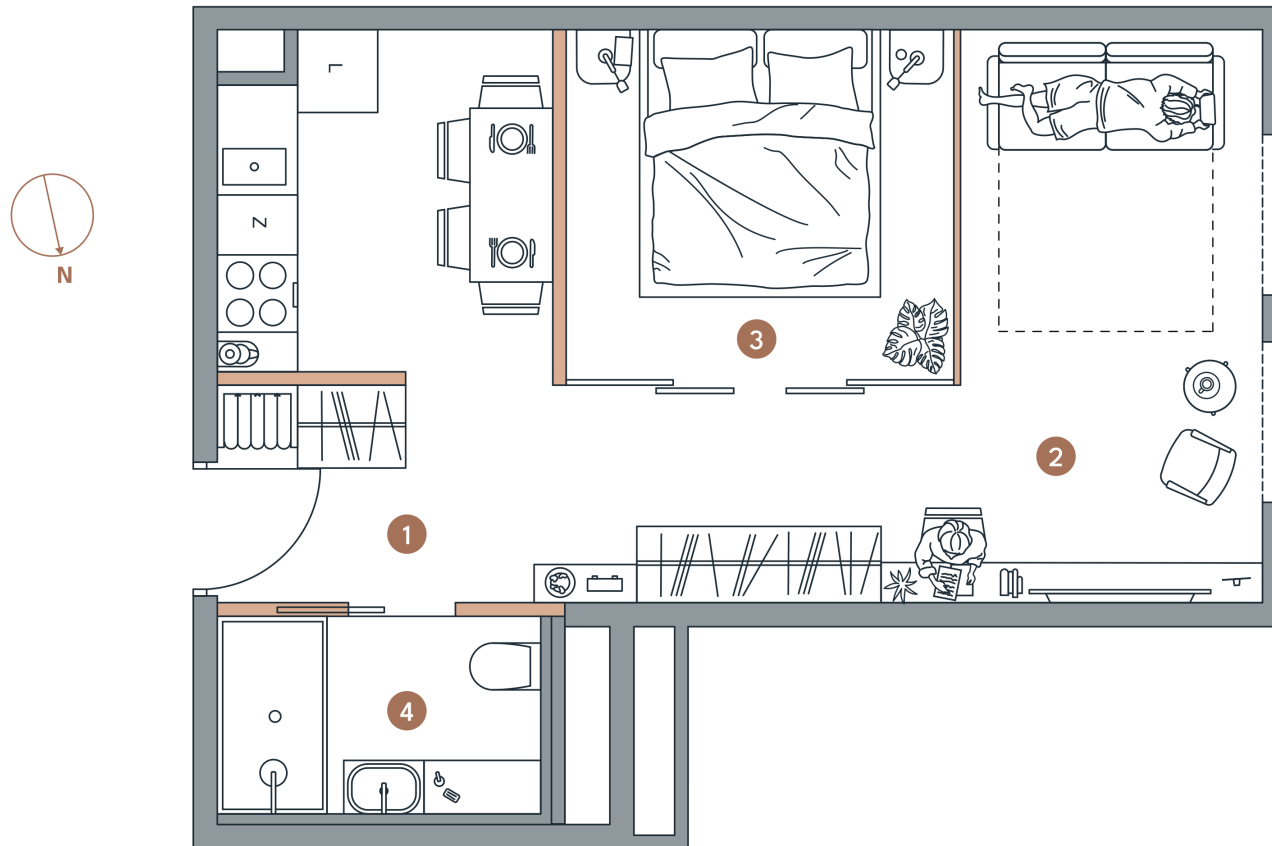

Lokal

Powierzchnia

Piętro

Pokoje

Powierzchnie

1.13

36,05<sub>M<sup>2</sup></sub>

1

1

1 . Przedpokój	2,20 m <sup>2</sup>
2 . Pokój	7,71 m <sup>2</sup>
3 . Pokój	16,34 m <sup>2</sup>
4 . Kuchnia	6,07 m <sup>2</sup>
5 . Łazienka	3,73 m <sup>2</sup>
<b>SUMA</b>	<b>36,05 m<sup>2</sup></b>