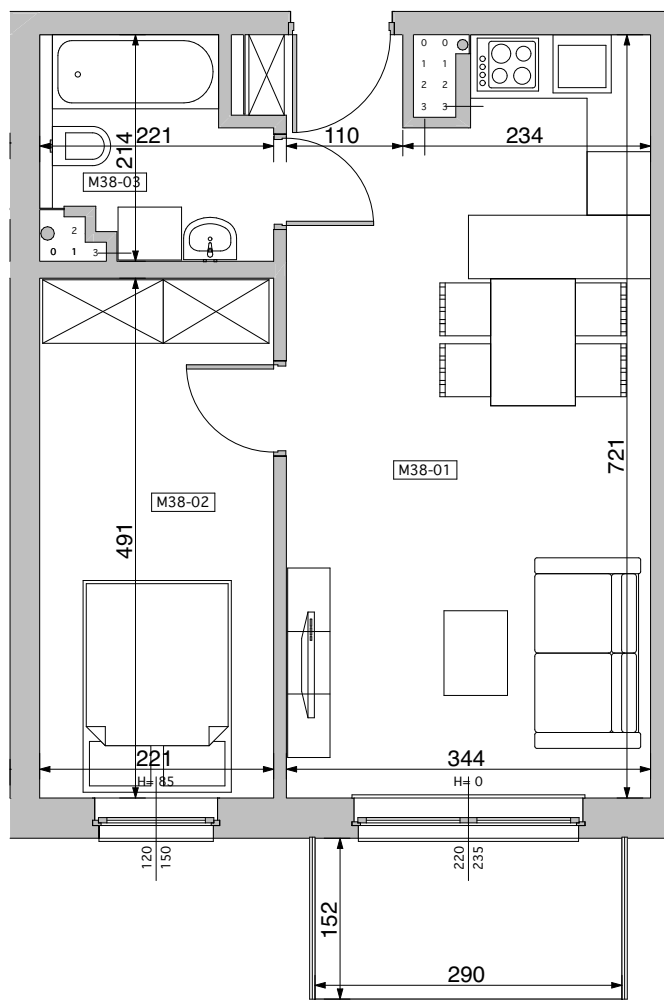

Koninko, ul. Radiowa

BLOK NR 2 MIESZKANIE M38 - III PIĘTRO

LOKALIZACJA BUDYNKU
NA OSIEDLU

LOKALIZACJA MIESZKANIA
W BUDYNKU

MIESZKANIE	NR POM.	NAZWA POM.	POW. PODŁOGI [m ²]
M38	M38-01	pokój dzienny+aneks k.	24,62
	M38-02	pokój	10,85
	M38-03	łazienka	3,95
			39,42 m ²