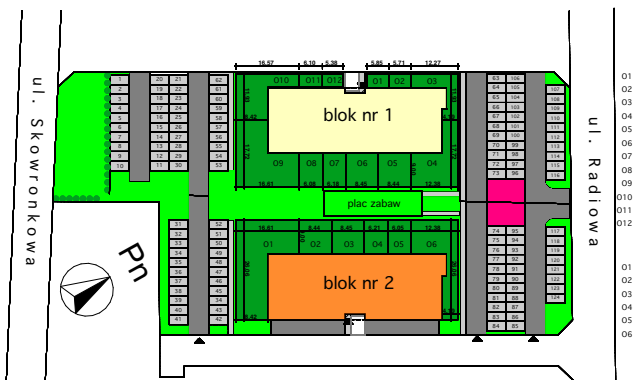

Koninko, ul. Radiowa

BLOK NR 2 MIESZKANIE M38 - III PIĘTRO

LOKALIZACJA BUDYNKU
NA OSIEDLU

LOKALIZACJA MIESZKANIA
W BUDYNKU

MIESZKANIE	NR POM.	NAZWA POM.	POW. PODŁOGI [m ²]
M38	M38-01	pokój dzienny+aneks k.	24,62
	M38-02	pokój	10,85
	M38-03	łazienka	3,95
			39,42 m ²