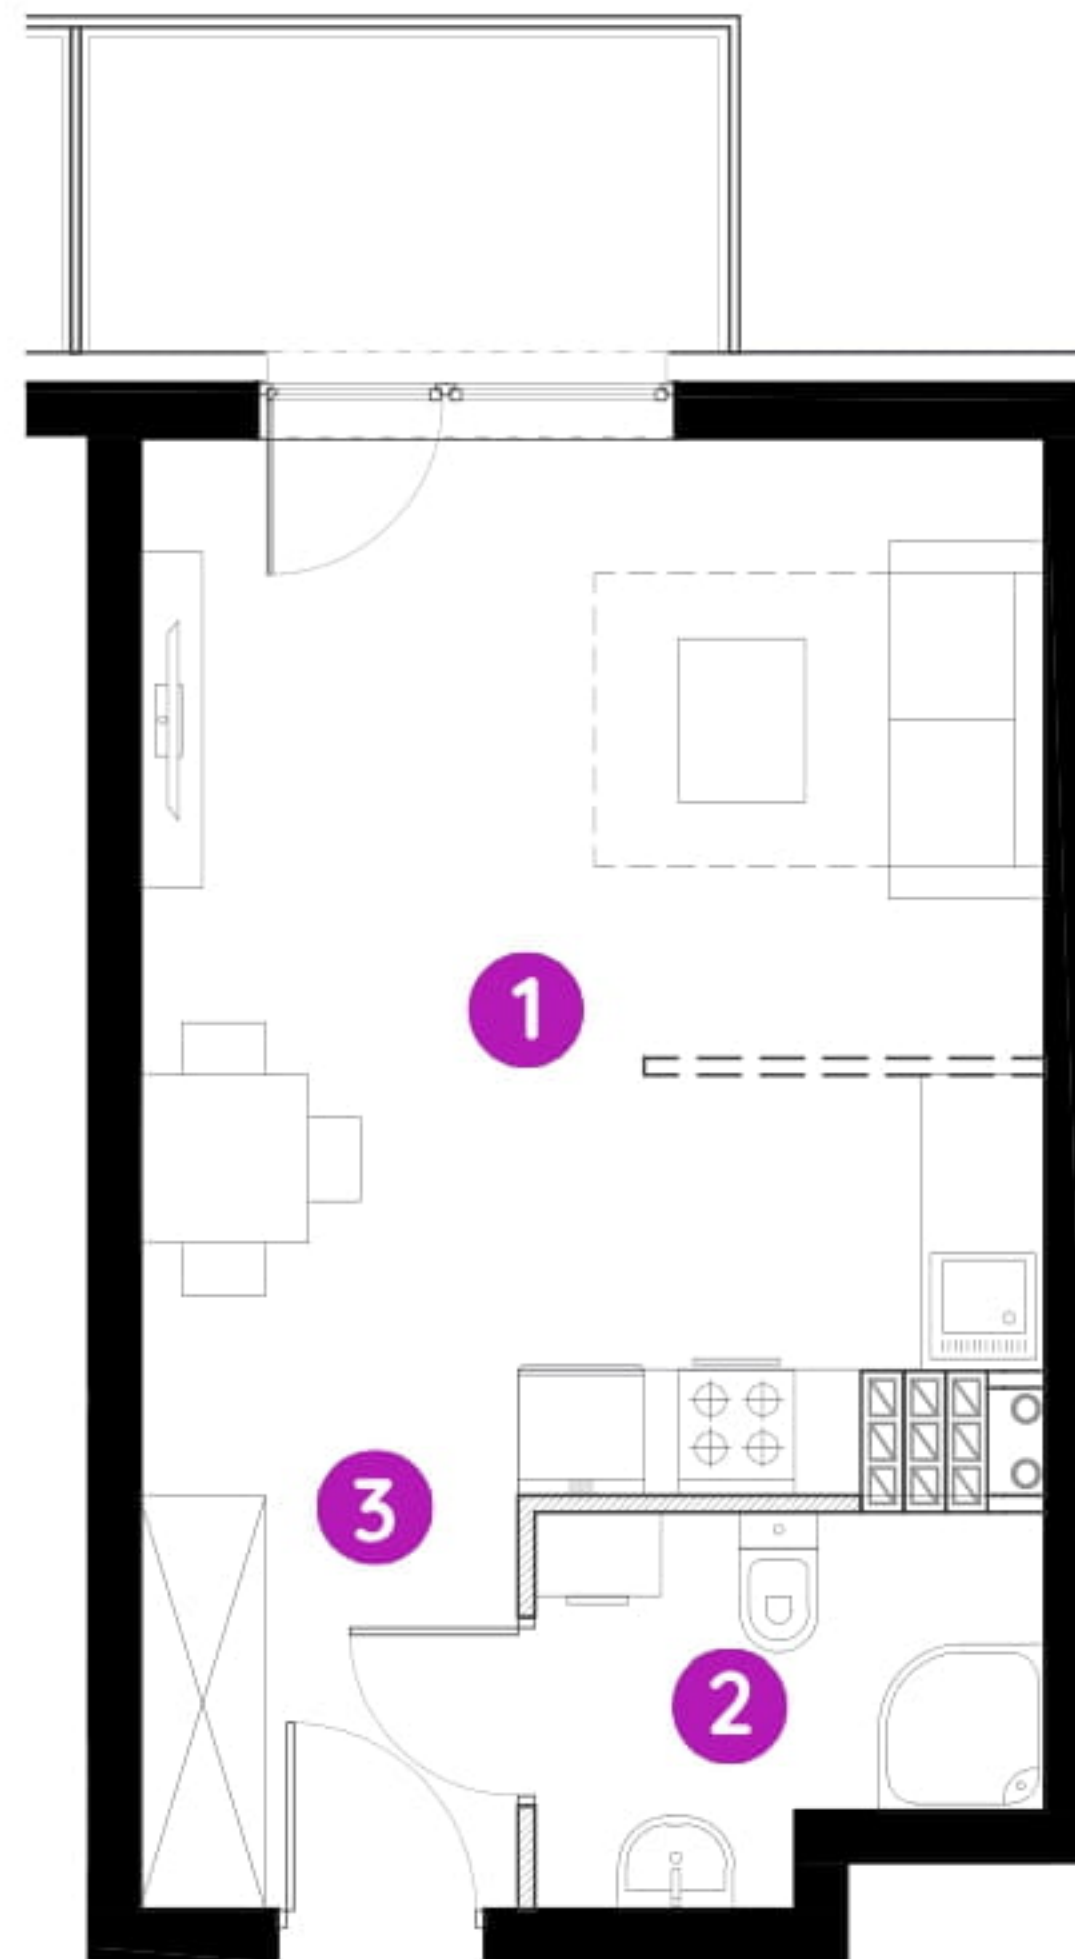

Murapol Osiedle Akademickie

Bydgoszcz | ul. Akademicka

mieszkanie **8.A.2.02**

piętro **drugie**

budynek **8**

1. salon z aneksem kuch. **20,95 m²**

2. łazienka **3,94 m²**

3. przedpokój **3,50 m²**

 powierzchnia ścian działowych nadających się do demontażu **0,39 m²**

metraż **28,78 m²**

balkon **4,50 m²**

0 1 2 5m

Podziałka podana z tolerancją +/- 5%

Aranżacja mieszkania ma charakter poglądowy.