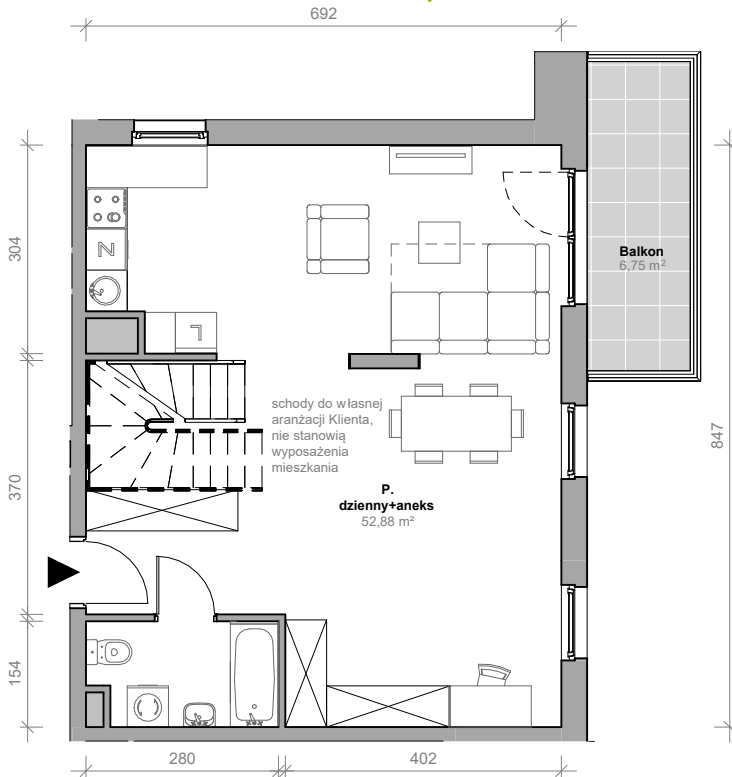

Przemyska Vita, J.4.M04

Powierzchnia **88,85 m²**

Piętro **4+A**

Aranżacja mieszkania jest przykładowa.

Powierzchnia **użytkowa**

nie uwzględnia powierzchni pod ścianami działowymi

Rzut kondygnacji **4+A**

Plan osiedla **Budynek J**

Pokój dzienny + aneks	52,88 m ²
Łazienka	4,10 m ²
Antresola	31,87 m ²
Razem	88,85 m²
+ balkon	6,75 m ²

U nas nigdy nie płacisz za powierzchnię pod ścianami działowymi