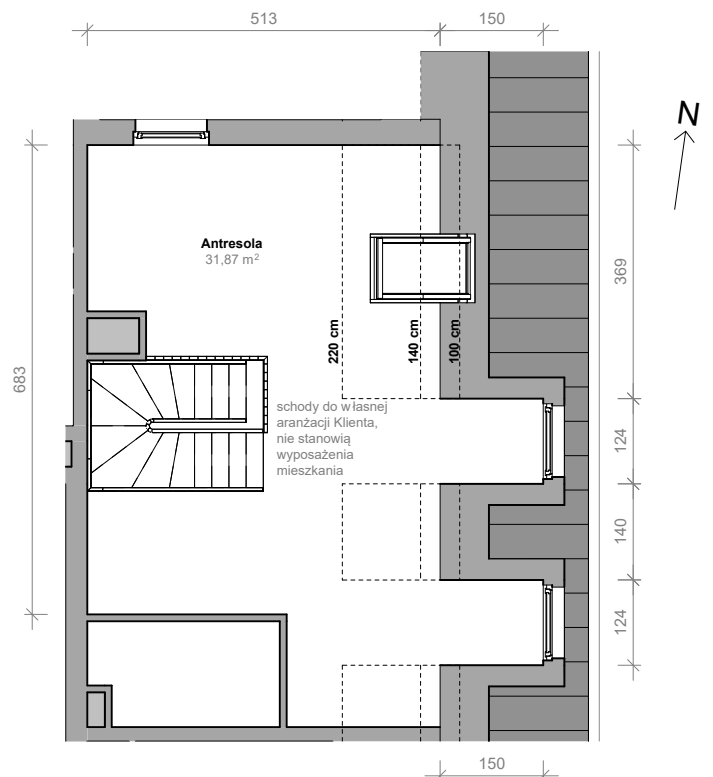

Przemyska Vita, J.4.M04

Powierzchnia **88,85 m²**

Piętro **4+A**

Aranżacja mieszkania jest przykładowa.

Powierzchnia **użytkowa**

nie uwzględnia powierzchni pod ścianami działowymi

Rzut kondygnacji **4+A**

Plan osiedla **Budynek J**

Pokój dzienny + aneks	52,88 m ²
Łazienka	4,10 m ²
Antresola	31,87 m ²
Razem	88,85 m²
+ balkon	6,75 m ²

U nas nigdy nie płacisz za powierzchnię pod ścianami działowymi