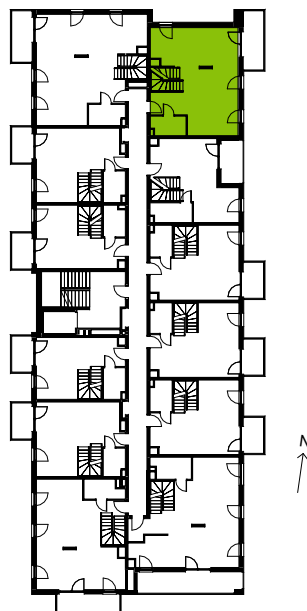

Przemyska Vita, J.4.M04

Powierzchnia **88,85 m²**

Piętro **4+A**

Aranżacja mieszkania jest przykładowa.

Powierzchnia **użytkowa**

nie uwzględnia powierzchni pod ścianami działowymi

Rzut kondygnacji **4+A**

Plan osiedla **Budynek J**

Pokój dzienny + aneks	52,88 m ²
Łazienka	4,10 m ²
Antresola	31,87 m ²
Razem	88,85 m²
+ balkon	6,75 m ²

U nas nigdy nie płacisz za powierzchnię pod ścianami działowymi