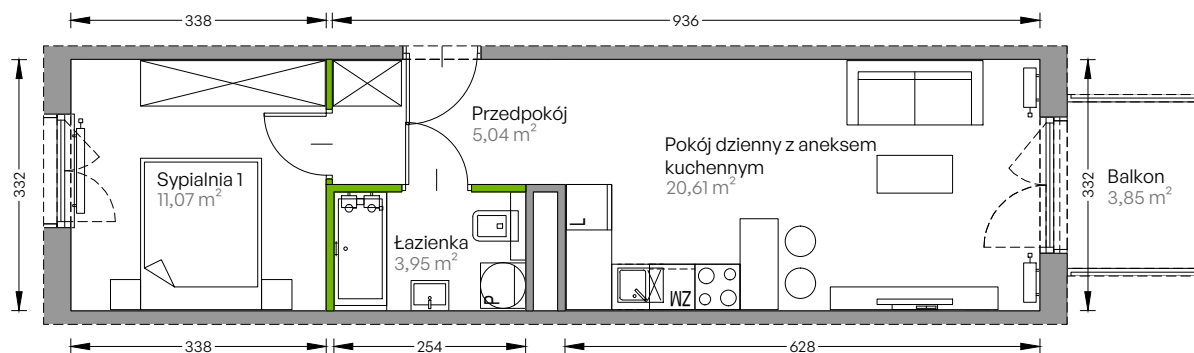

Centralna Vita

nr F.077

Powierzchnia **40,67 m²**

Piętro 4

Aranżacja mieszkania jest przykładowa

Powierzchnia użytkowa

przedpokój	5,04 m ²
sypialnia 1	11,07 m ²
pokój dzienny z aneksem kuchennym	20,61 m ²
łazienka	3,95 m ²
Razem	40,67 m²
+ balkon	3,85 m ²

Rzut kondygnacji Piętro 4

Plan osiedla Budynek F

U nas nigdy nie płacisz za powierzchnię pod ścianami działowymi!

Powierzchnia użytkowa wg PN-ISO 9836:1997