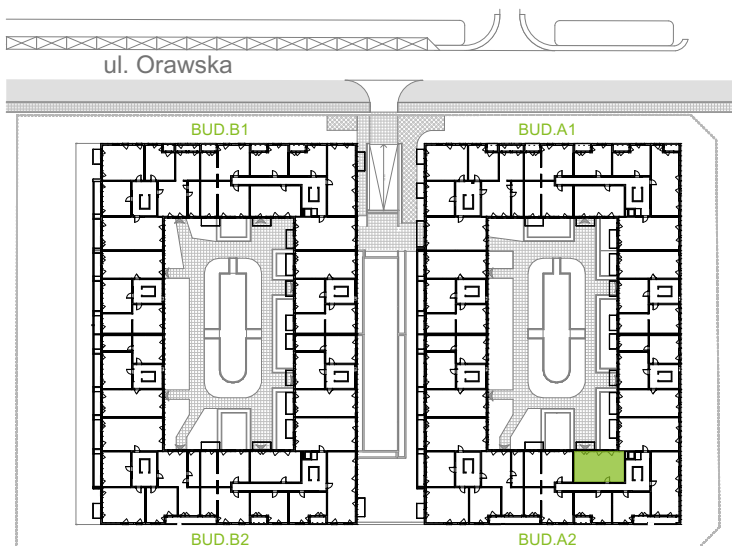

Orawska Vita.

nr A2/F/13

Powierzchnia **58,47 m²**

Piętro **1**

Aranżacja mieszkania jest przykładowa.

Powierzchnia użytkowa

Komunikacja	7,32 m ²
Łazienka	4,82 m ²
Salon + a.kuch.	21,63 m ²
Sypialnia	11,96 m ²
Sypialnia	12,67 m ²
Razem	58,40 m²
+Balkon	5,36 m ²

Rzut kondygnacji Piętro 1

U nas nigdy nie płacisz za powierzchnię pod ścianami działowymi.