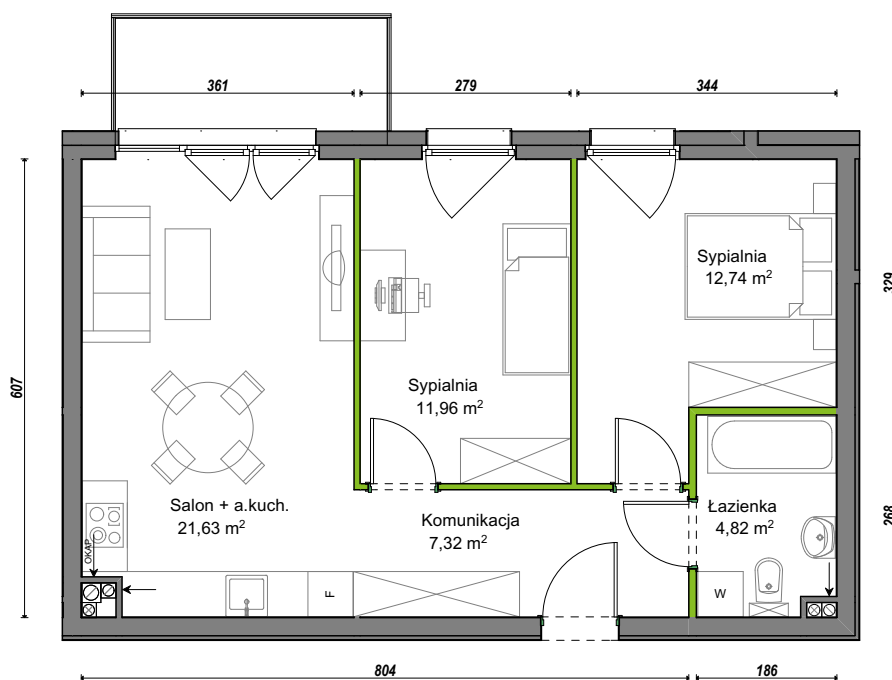

Orawska Vita.

nr A2/F/13

Powierzchnia **58,47 m²**

Piętro **1**

Aranżacja mieszkania jest przykładowa.

Powierzchnia użytkowa

Komunikacja	7,32 m ²
Łazienka	4,82 m ²
Salon + a.kuch.	21,63 m ²
Sypialnia	11,96 m ²
Sypialnia	12,67 m ²
Razem	58,40 m²
+Balkon	5,36 m ²

Rzut kondygnacji Piętro 1

U nas nigdy nie płacisz za powierzchnię pod ścianami działowymi.