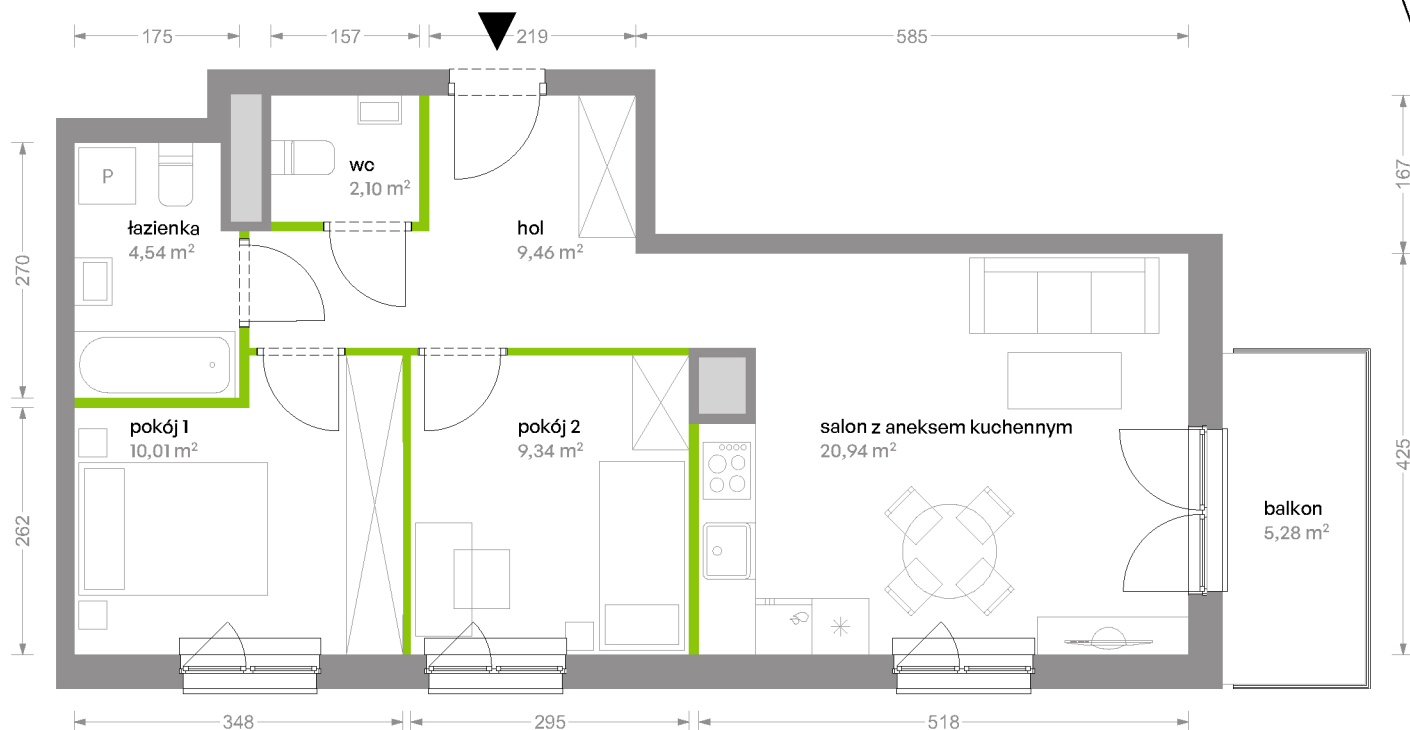

Bemowo Vita

nr B1.1C51

Powierzchnia **56,39 m²**

Piętro 1

Aranżacja mieszkania jest przykładowa

Powierzchnia użytkowa

| | |
|---------------------------|----------------------------|
| salon z aneksem kuchennym | 20,94 m ² |
| pokój 1 | 10,01 m ² |
| pokój 2 | 9,34 m ² |
| łazienka | 4,54 m ² |
| wc | 2,10 m ² |
| hol | 9,46 m ² |
| Razem | 56,39 m² |
| +balkon | 5,28 m ² |

Rzut kondygnacji Piętro 1

Plan osiedla Budynek B1

U nas nigdy nie płacisz za powierzchnię pod ścianami działowymi