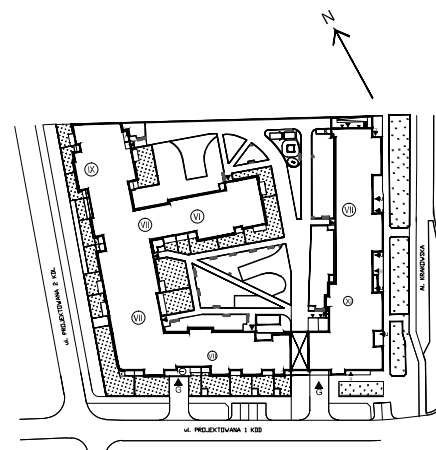

Krakowska Vita

nr 260

Powierzchnia **49,01 m²**

Piętro **4**

Aranżacja mieszkania jest przykładowa

Powierzchnia **użytkowa**

Rzut kondygnacji **Piętro 4**

Plan osiedla

pokój dzienny	17,92 m ²
pokój	10,25 m ²
kuchnia	6,64 m ²
łazienka	5,29 m ²
przedpokój	8,91 m ²
Razem	49,01 m²
+ loggia	5,51 m ²

U nas nigdy nie płacisz za powierzchnię pod ścianami działowymi