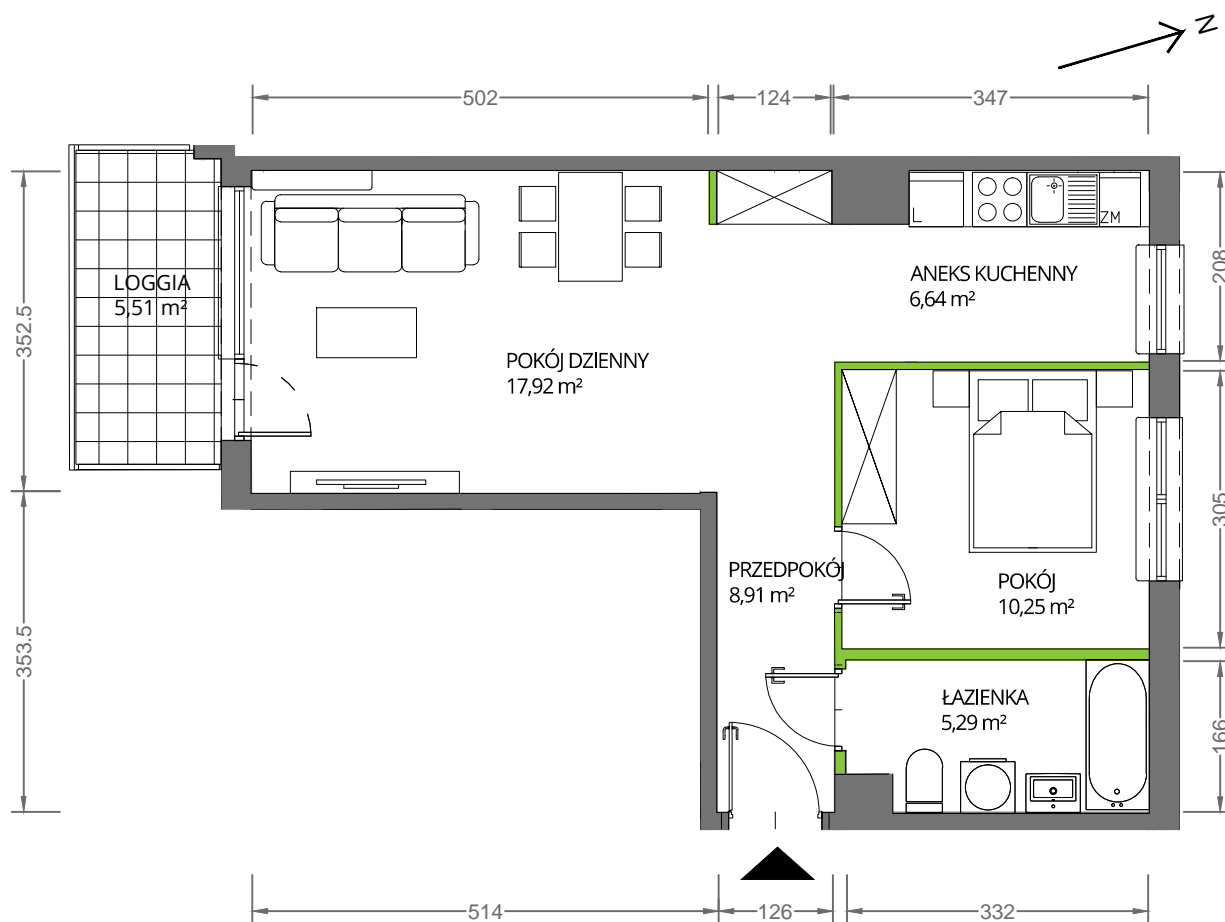

Krakowska Vita

nr 260

Powierzchnia **49,01 m²**

Piętro **4**

Aranżacja mieszkania jest przykładowa

Powierzchnia **użytkowa**

Rzut kondygnacji **Piętro 4**

Plan osiedla

pokój dzienny	17,92 m ²
pokój	10,25 m ²
kuchnia	6,64 m ²
łazienka	5,29 m ²
przedpokój	8,91 m ²
Razem	49,01 m²
+ loggia	5,51 m ²

U nas nigdy nie płacisz za powierzchnię pod ścianami działowymi