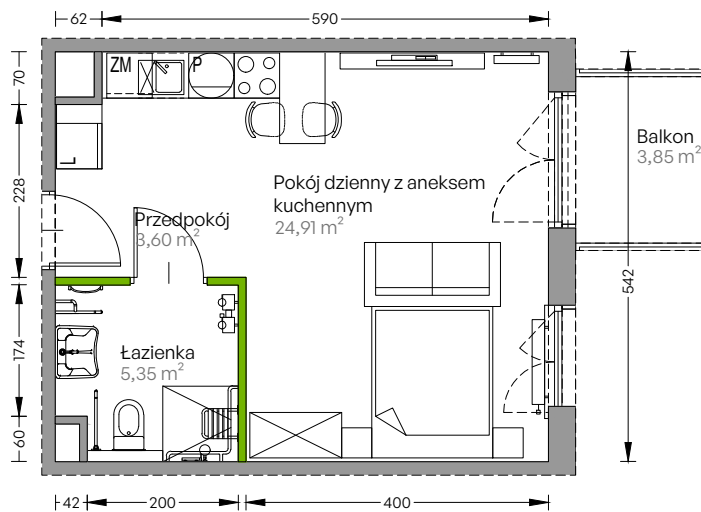

Centralna Vita

nr F.174

Powierzchnia **33,86 m²**

Piętro 5

Aranżacja mieszkania jest przykładowa

Powierzchnia użytkowa

przedpokój	3,60 m ²
pokój dzienny	24,91 m ²
łazienka	5,35 m ²
Razem	33,86 m²
+ balkon	3,85 m ²

Rzut kondygnacji Piętro 5

Plan osiedla Budynek F

U nas nigdy nie płacisz za powierzchnię pod ścianami działowymi!

Powierzchnia użytkowa wg PN-ISO 9836:1997