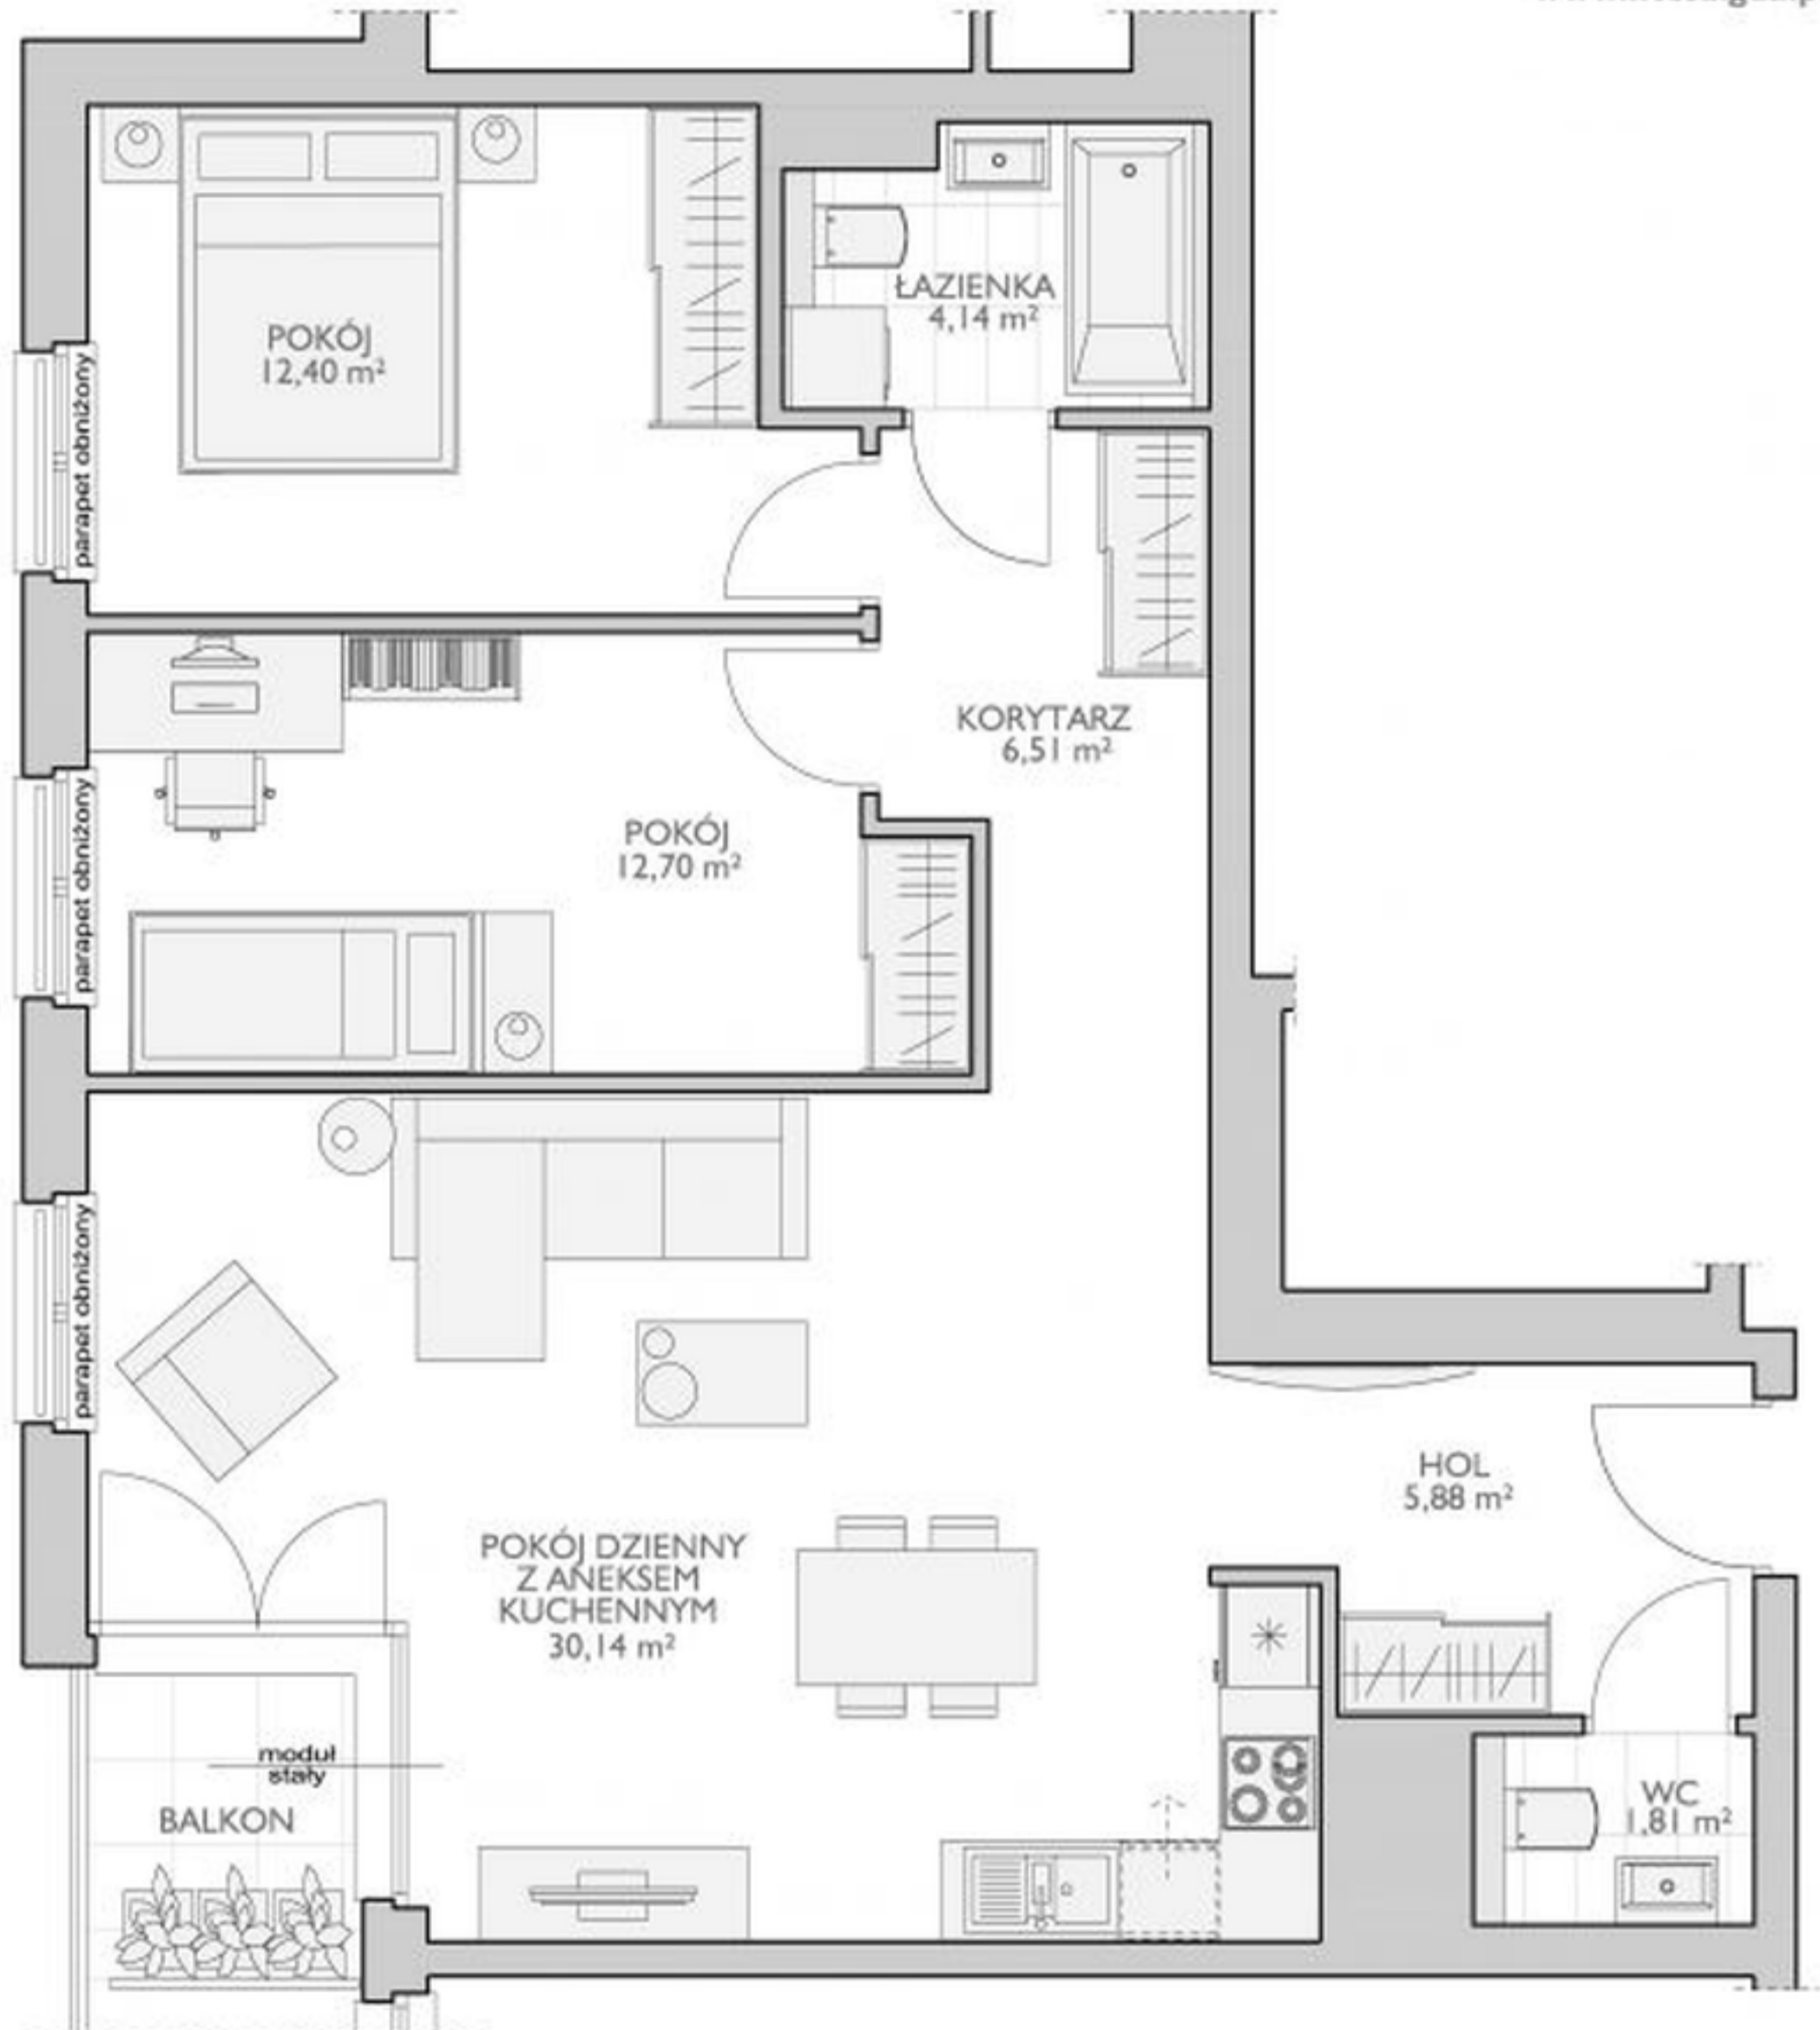

Mieszkanie nr 45

Pr = 75,75 m²

Pu = 73,58 m²

V piętro

Propozycja aranżacji

V piętro