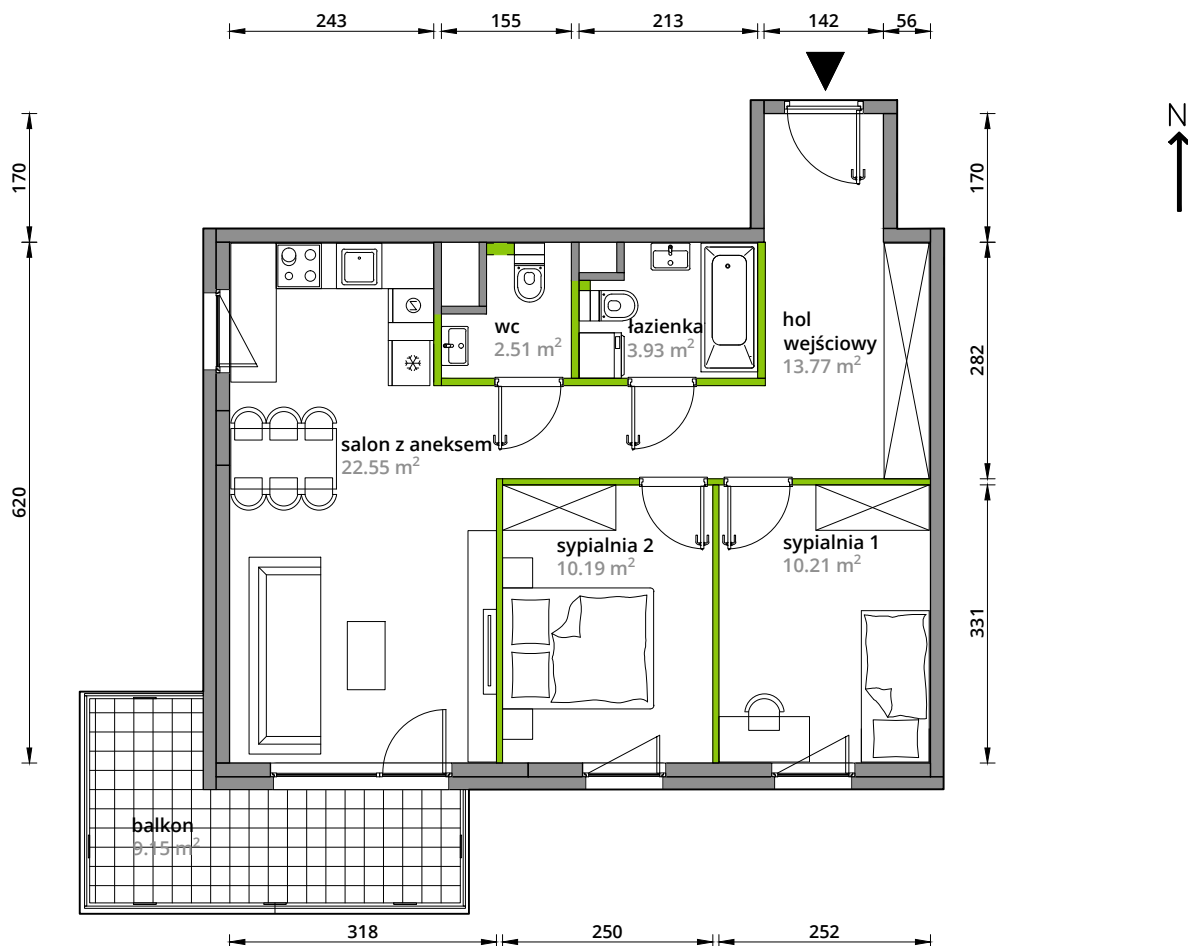

Aleje Praskie.

nr 31

Powierzchnia **63,16 m²**

Piętro **3**

Aranżacja mieszkania jest przykładowa.

Powierzchnia **użytkowa**

hol wejściowy	13.77 m ²
salon z aneksem	22.55 m ²
sypialnia 1	10.21 m ²
sypialnia 2	10.19 m ²
łazienka	3.93 m ²
wc	2.51 m ²
Razem	63.16 m²
+balkon	9.15 m ²

Rzut kondygnacji **Piętro 3**

Plan osiedla **Budynek 3-B**

U nas nigdy nie płacisz za powierzchnię pod ścianami działowymi.