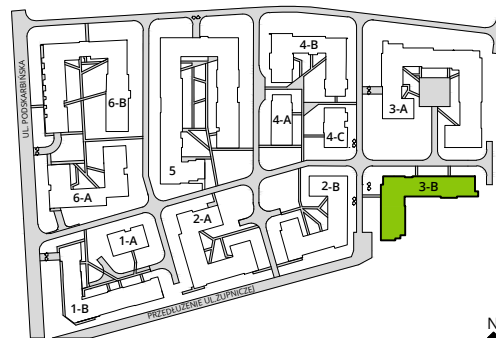

Aleje Praskie.

nr 31

Powierzchnia **63,16 m²**

Piętro **3**

Aranżacja mieszkania jest przykładowa.

Powierzchnia **użytkowa**

hol wejściowy	13.77 m ²
salon z aneksem	22.55 m ²
sypialnia 1	10.21 m ²
sypialnia 2	10.19 m ²
łazienka	3.93 m ²
wc	2.51 m ²
Razem	63.16 m²
+balkon	9.15 m ²

Rzut kondygnacji **Piętro 3**

Plan osiedla **Budynek 3-B**

U nas nigdy nie płacisz za powierzchnię pod ścianami działowymi.