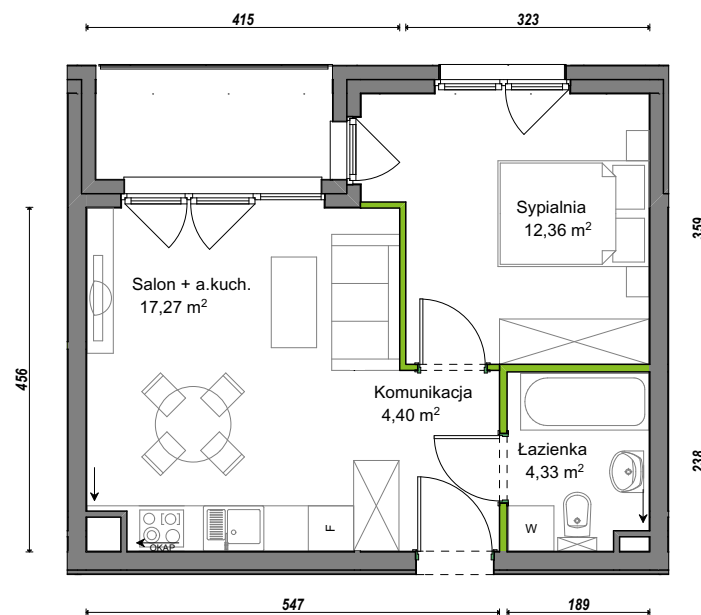

## nr C1/C/10

Powierzchnia **38,36 m<sup>2</sup>**

Piętro **1**

Aranżacja mieszkania jest przykładowa.

### Powierzchnia użytkowa

Komunikacja	4,40 m <sup>2</sup>
Łazienka	4,33 m <sup>2</sup>
Salon + a.kuch.	17,27 m <sup>2</sup>
Sypialnia	12,36 m <sup>2</sup>
<b>Razem</b>	<b>38,36 m<sup>2</sup></b>
+Loggia	4,02 m <sup>2</sup>