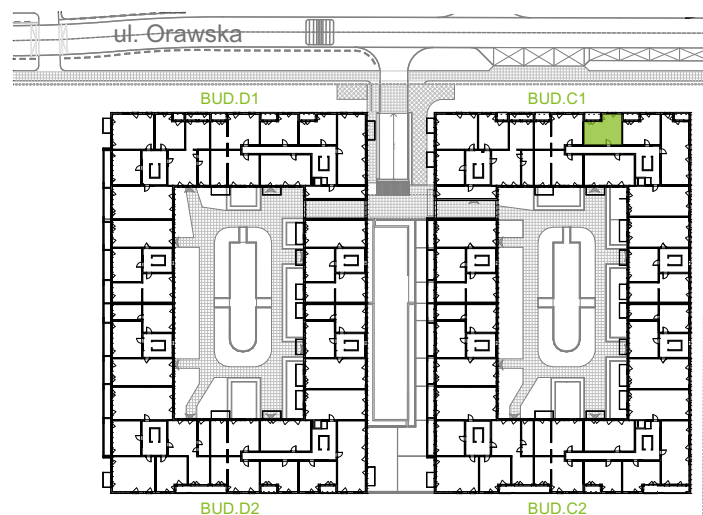

Rzut kondygnacji Piętro 1

U nas nigdy nie płacisz za powierzchnię pod ścianami dzielowymi.