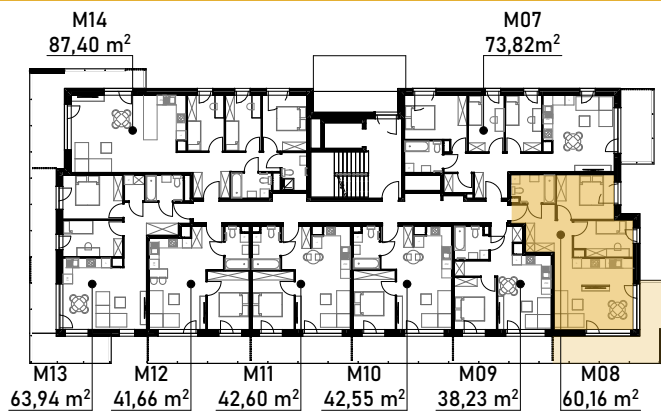

mieszkanie M08

60,16 m²

piętro 1

zestawienie powierzchni

01 hol	9,83
02 łazienka	5,10
03 pokój	11,19
04 pokój	9,11
05 salon+aneks kuchenny	24,93
Suma	60,16 m²

powierzchnia balkonu

18,59 m²

piętro 1

budynek A

1. Niniejsza informacja nie stanowi oferty w rozumieniu przepisów kodeksu cywilnego.
2. Przedstawione rzuty mają charakter wyłącznie poglądowy. Podczas realizacji inwestycji niektóre szczegóły mogą ulec zmianie.
3. Powierzchnia użytkowa lokalu określona z dokładnością ±2%. Powierzchnia użytkowa może zmienić się nieznacznie na etapie realizacji inwestycji.