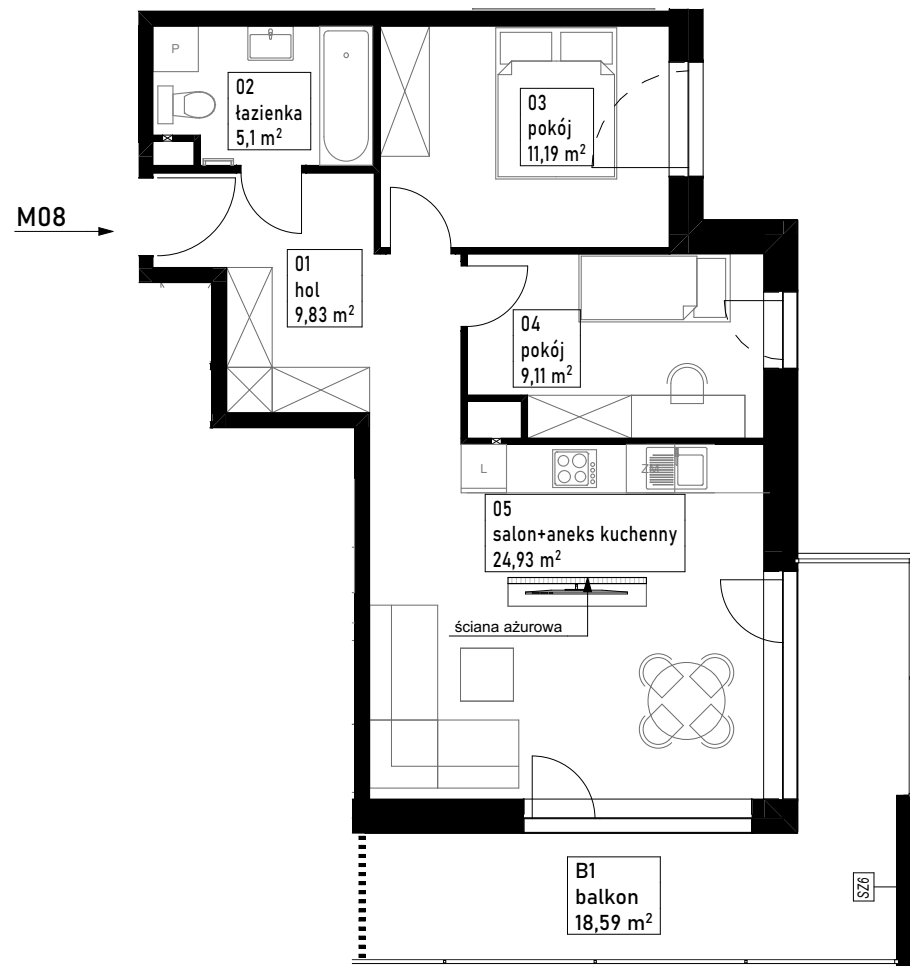

mieszkanie M08

60,16 m²

piętro 1

zestawienie powierzchni

01 hol	9,83
02 łazienka	5,10
03 pokój	11,19
04 pokój	9,11
05 salon+aneks kuchenny	24,93
Suma	60,16 m²

powierzchnia balkonu

18,59 m²

piętro 1

budynek A

1. Niniejsza informacja nie stanowi oferty w rozumieniu przepisów kodeksu cywilnego.
2. Przedstawione rzuty mają charakter wyłącznie poglądowy. Podczas realizacji inwestycji niektóre szczegóły mogą ulec zmianie.
3. Powierzchnia użytkowa lokalu określona z dokładnością ±2%. Powierzchnia użytkowa może zmienić się nieznacznie na etapie realizacji inwestycji.