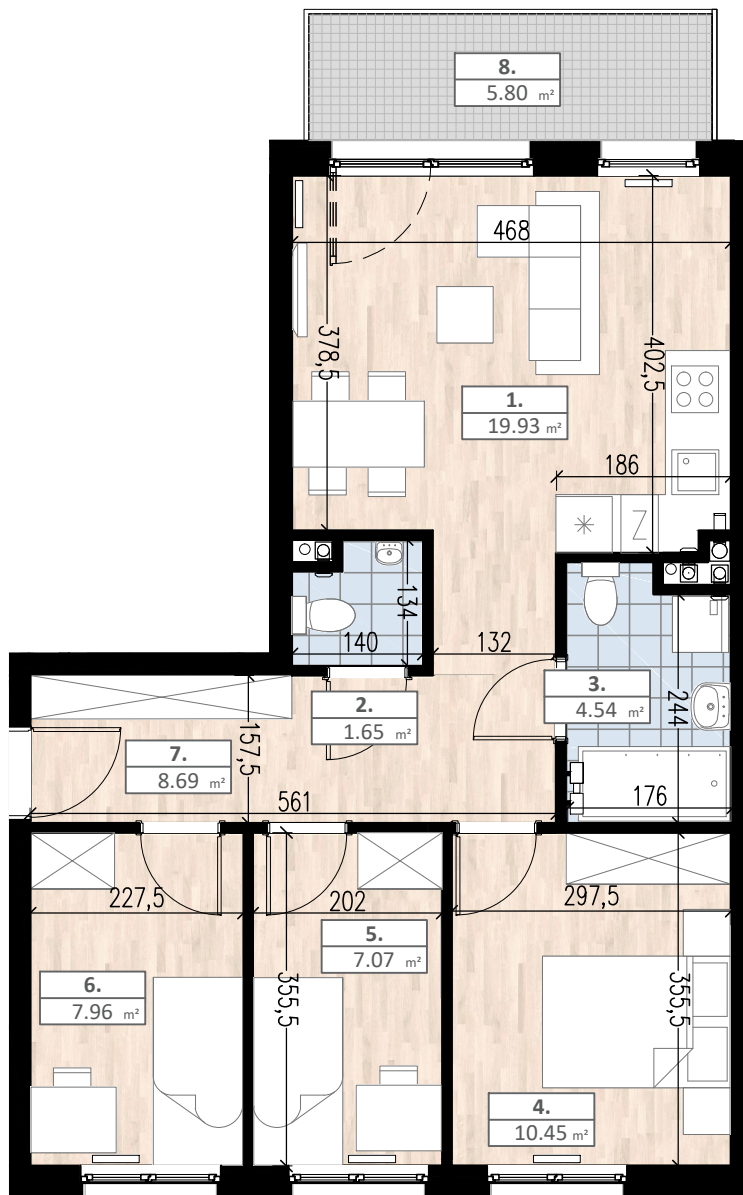

A1/1/3

KIEŁCZÓW, UL. BAWARSKA

dewelopART

www.dewelopart.pl