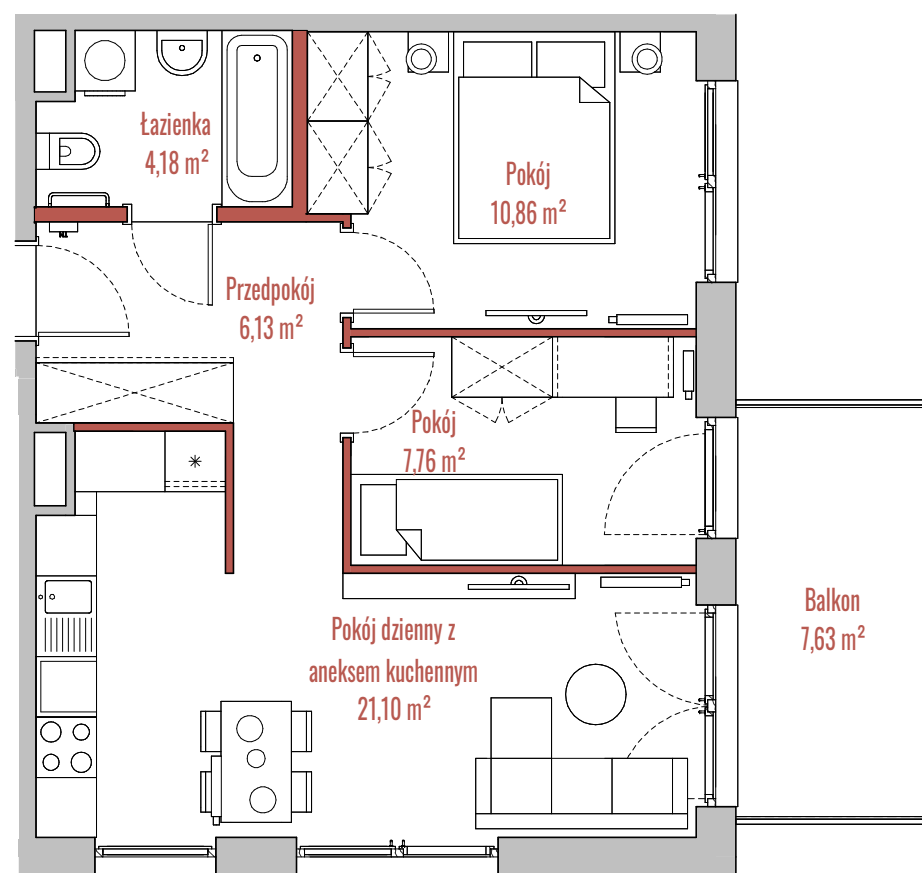

osiedle
JUJU

INFORMACJE O LOKALU

Budynek	A
Klatka	1
Piętro	II PIĘTRO
Numer lokalu	19

ZESTAWIENIE POWIERZCHNI

Pokój	10,86 m ²
Pokój	7,76 m ²
Pokój dzienny z aneksem kuchennym	21,10 m ²
Przedpokój	6,13 m ²
Łazienka	4,18 m ²
Powierzchnia użytkowa:	50,03 m ²
Balkon	7,63 m ²

BUDYNEK

RZUT

PRZEKRÓJ

- ściany działowe
- szachty, ściany nośne i międzylokalowe