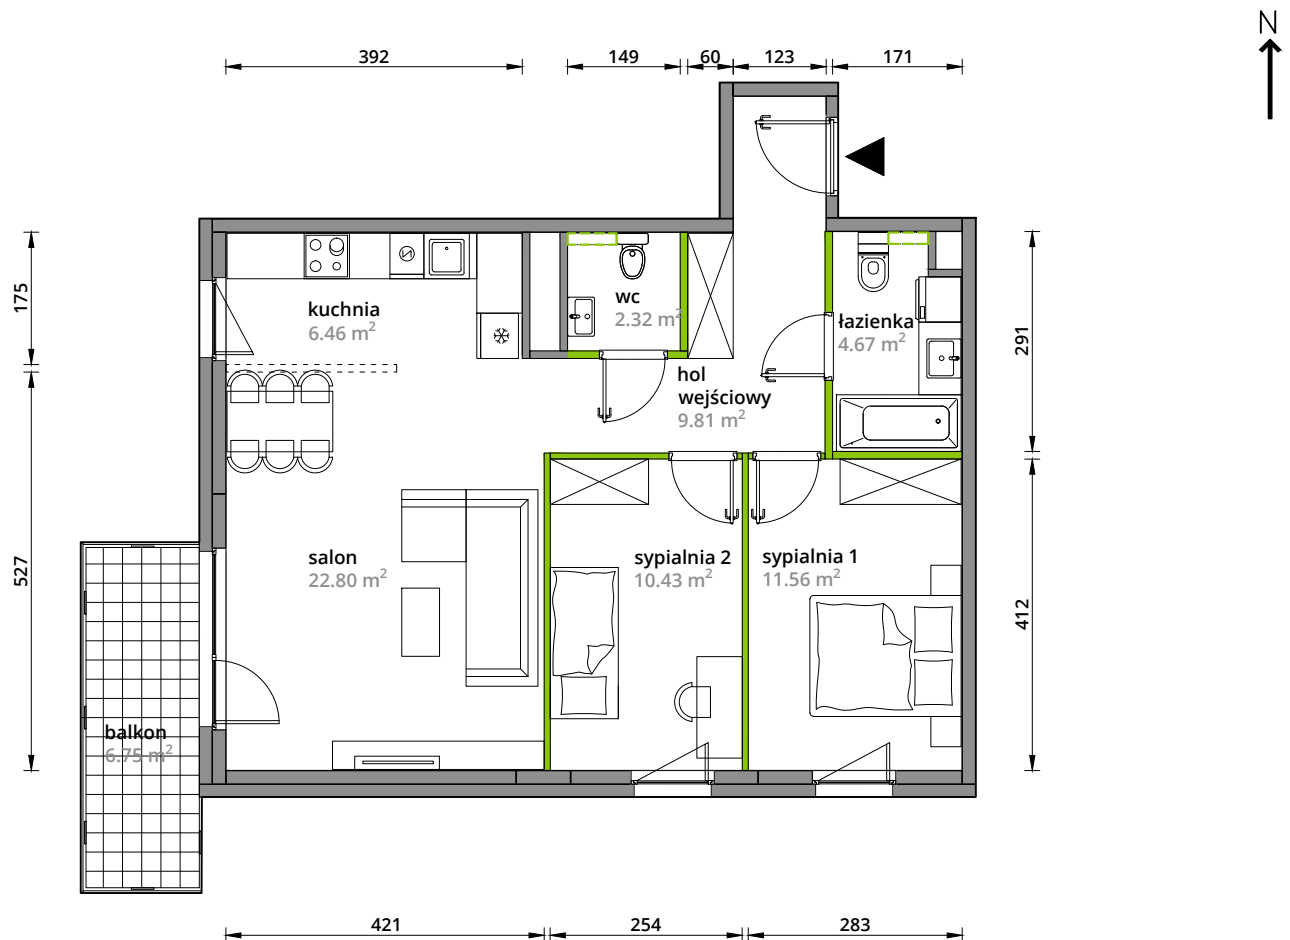

Aleje Praskie.

nr 151

Powierzchnia **68,05m²**

Piętro 1

Aranżacja mieszkania jest przykładowa.

Powierzchnia **użytkowa**

hol wejściowy	9.81 m ²
salon	22.80 m ²
kuchnia	6.46 m ²
sypialnia 1	11.56 m ²
sypialnia 2	10.43 m ²
wc	2.32 m ²
łazienka	4.67 m ²
Razem	68.05 m²
+balkon	6.75 m ²

Rzut kondygnacji **Piętro 1**

Plan osiedla **Budynek 3-A**

U nas nigdy nie płacisz za powierzchnię pod ścianami działowymi.