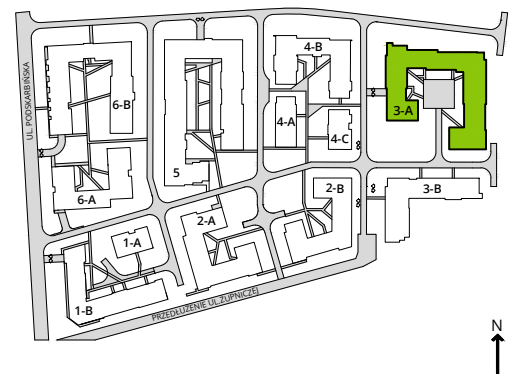

Aleje Praskie.

nr 151

Powierzchnia **68,05m²**

Piętro 1

Aranżacja mieszkania jest przykładowa.

Powierzchnia **użytkowa**

hol wejściowy	9.81 m ²
salon	22.80 m ²
kuchnia	6.46 m ²
sypialnia 1	11.56 m ²
sypialnia 2	10.43 m ²
wc	2.32 m ²
łazienka	4.67 m ²
Razem	68.05 m²
+balkon	6.75 m ²

Rzut kondygnacji **Piętro 1**

Plan osiedla **Budynek 3-A**

U nas nigdy nie płacisz za powierzchnię pod ścianami działowymi.